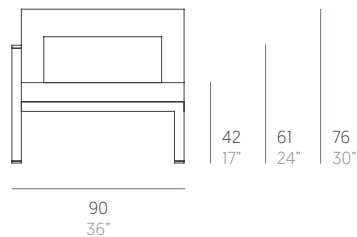

Timeless

José A. Gandía-Blasco Canales. Borja García

Modular 2. Sectional 2

Brazo izquierdo
Left arm

Brazo derecho
Right arm

Medidas. Sizes

Materiales. Materials

Aluminio termolacado.
Madera de teca.
Asiento de gomaespuma de poliuretano reutilizable y fibra de poliéster con tejido hidrófugo.
Respaldo y cojín de fibra de poliéster con tejido hidrófugo.
Tapicería de tejido técnico para exterior desenfundable.
Funda protectora (opcional).

Características. Characteristics

Estructura. Frame
Left PT14443 Right PT14444
📦 9,5 Kg - 20.90 lbs

Colchoneta. Mat. Cushion
PT11864
📦 9,1 Kg - 20.02 lbs

Cojín. Cushion. Pillow
PT14414
60x25 cm / 24"x10" | 📦 0,85 Kg - 1.87 lbs

Funda protectora. Protective cover
163597
188x102x55h cm / 74"x40"x22"h

Caja. Box
1 ud/unit | 1,43 m³ - 50.49 ft³

Mantenimiento. Maintenance

Ver apartado de limpieza y mantenimiento
gandiablasco.com

See cleaning and maintenance section
gandiablasco.com