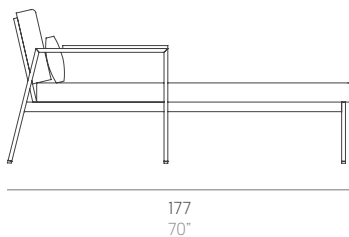

Timeless

José A. Gandía-Blasco Canales. Borja García

Modular 2. Sectional 2

Brazo izquierdo
Left arm

Brazo derecho
Right arm

Medidas. Sizes

Materiales. Materials

Aluminio termolacado.
Madera de teca.
Asiento de gomaespuma de poliuretano reutilizable y fibra de poliéster con tejido hidrófugo.
Respaldo y cojín de fibra de poliéster con tejido hidrófugo.
Tapicería de tejido técnico para exterior desenfundable.
Funda protectora (opcional).

Características. Characteristics

Estructura. Frame
Left PT14443 Right PT14444
📦 9,5 Kg - 20.90 lbs

Colchoneta. Mat. Cushion
PT11864
📦 9,1 Kg - 20.02 lbs

Cojín. Cushion. Pillow
PT14414
60x25 cm / 24"x10" | 📦 0,85 Kg - 1.87 lbs