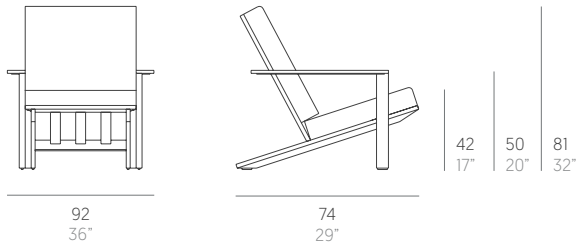

Timeless

José A. Gandía-Blasco Canales. Borja García

Butaca relax con brazos. Relax club armchair

Medidas. Sizes

Materiales. Materials

Aluminio termolacado.
Madera de teca.
Asiento de gomaespuma de poliuretano reutilizable y fibra de poliéster con tejido hidrófugo.
Respaldo y cojín de fibra de poliéster con tejido hidrófugo.
Tapicería de tejido técnico para exterior desfundable.
Funda protectora (opcional).

Características. Characteristics

Estructura. Frame
PT14429
📦 9,5 Kg - 20.90 lbs

Colchoneta. Mat. Cushion
PT14454
📦 4,6 Kg - 10.12 lbs

Cojín. Cushion. Pillow
PT14409
45x25 cm / 18"x10" | 📦 0,65 Kg - 1.43 lbs