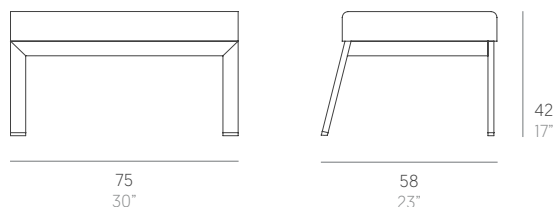

#### Medidas. Sizes

#### Características. Characteristics

Estructura. Frame  
📦 3,6 Kg - 7.92 lbs

Colchoneta. Mat  
📦 2 Kg - 4.40 lbs

Caja. Box  
1 ud/unit | 0,23 m<sup>3</sup> - 8.12 ft<sup>3</sup>