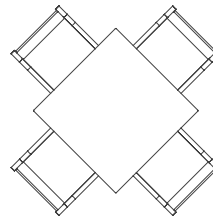

### Mesa alta 100. Dining table 100

#### Medidas. Sizes

Capacidad para 4 sillas Timeless.  
Accommodates 4 Timeless dining armchair