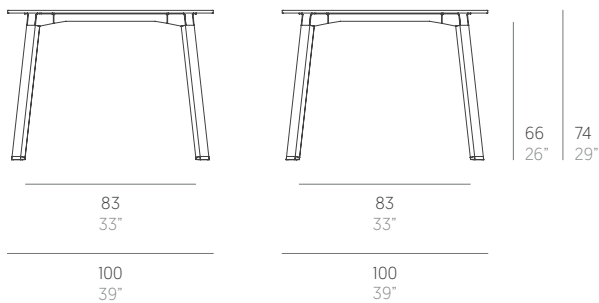

### Mesa alta 100. Dining table 100

#### Medidas. Sizes

Capacidad para 4 sillas Timeless.  
Accommodates 4 Timeless dining armchair

#### Características. Characteristics

Estructura. Frame  
PT14431  
☝ 24 Kg - 52.80 lbs with phenolic top  
☝ 37,8 Kg - 83. 16 lbs with porcelain top

Funda protectora. Protective cover  
163594  
105x132x65h cm / 41"x52"x26"h  
\*163588  
185x132x65h cm / 73"x52"x26"h