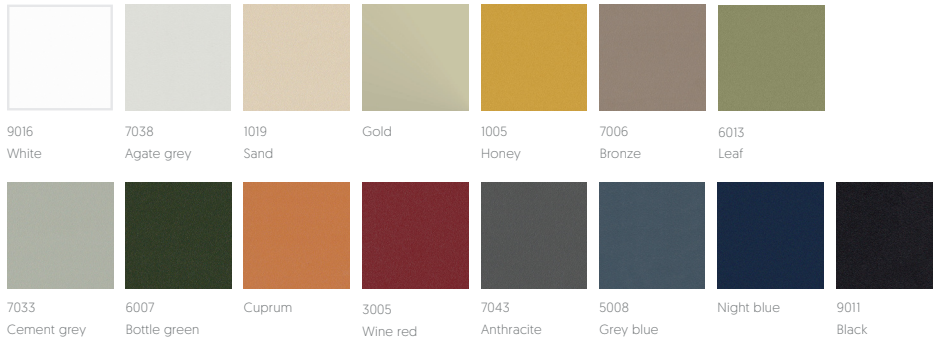

Ver apartado de limpieza y mantenimiento
gandiablasco.com

See cleaning and maintenance section
gandiablasco.com

Colores y acabados. Colours and finishes

Aluminium

Porcelain

Phenolic