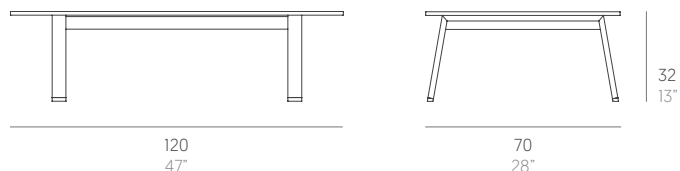

Timeless

José A. Gandía-Blasco Canales. Borja García

Mesa baja 120. Coffee table 120

Medidas. Sizes

Materiales. Materials

Aluminio termolacado.
Porcelánico ultracompacto.
Tablero fenólico.

Powder-coated aluminium.
Ultra-compact porcelain.
Phenolic plate.

Características. Characteristics

Estructura. Frame
PT14434
△ 17,4 Kg - 38,28 lbs with phenolic top
△ 29,0 Kg - 63,80 lbs with porcelain top

Caja. Box
1 ud/unit | 0,33 m³ - 11,65 ft³

Mantenimiento. Maintenance