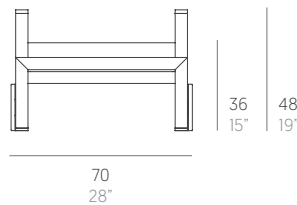

#### Medidas. Sizes

129° - 141° - 156° - 180°

Respaldo reclinable. Reclining backrest.

163699

205x80x25h cm / 81"x31"x10"h

Caja. Box

1 ud/unit | 0,9 m<sup>3</sup> - 31.78 ft<sup>3</sup>