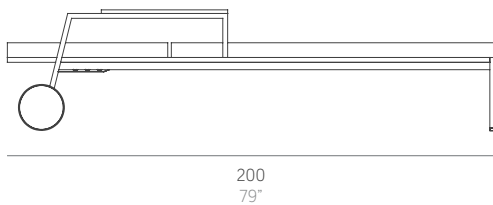

#### Medidas. Sizes

129° - 141° - 156° - 180°

Respaldo reclinable. Reclining backrest.