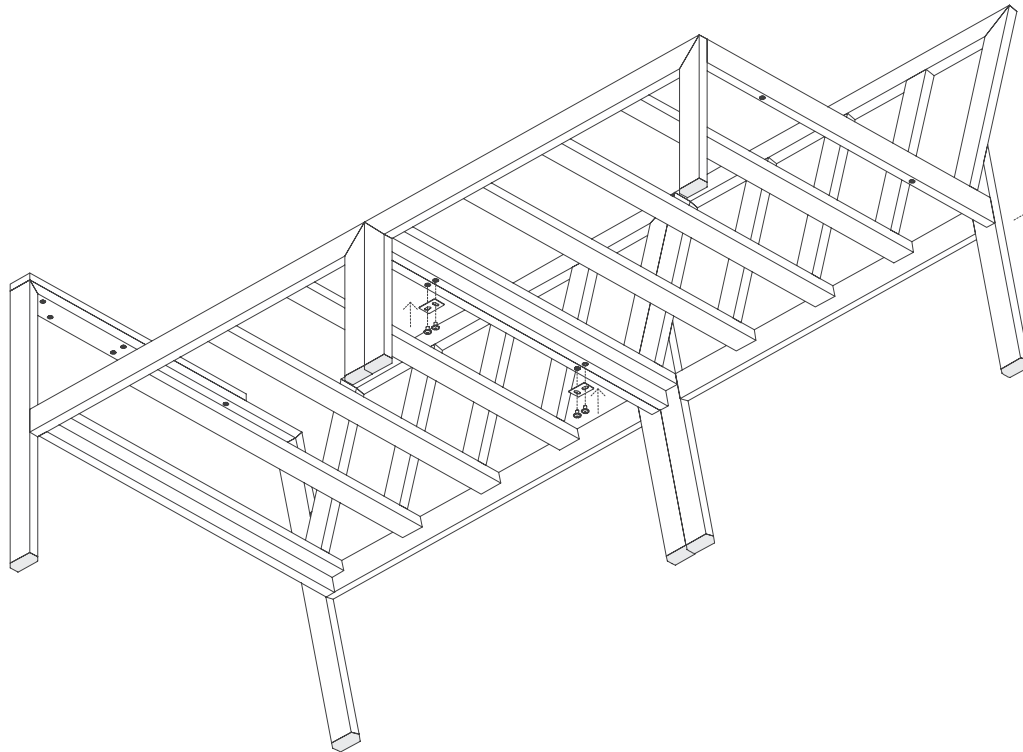

Assembly instructions Instrucciones de montaje

www.gandiablasco.com

Sectional Sofa 1 left - right 175 / Sofá Modular 1 izquierdo - derecho 175
Sectional Sofa 2 left - right / Sofá Modular 2 izquierdo - derecho
Sectional Sofa 3 - 4 - 6 - Sectional Pouf / Sofá Modular 3 - 4 - 6 - Puf Modular

Gandia Blasco Group

GANDIABLASCO

Tornillos / Screws (x4)

Screws piezas de unión por mueble / Connecting pieces per sofa (x2)

Sofá Modular 1 izquierdo - derecho 90 - 175
Sectional Sofa 1 left - right 90 - 175
Por el lado sin brazo / On the armless side