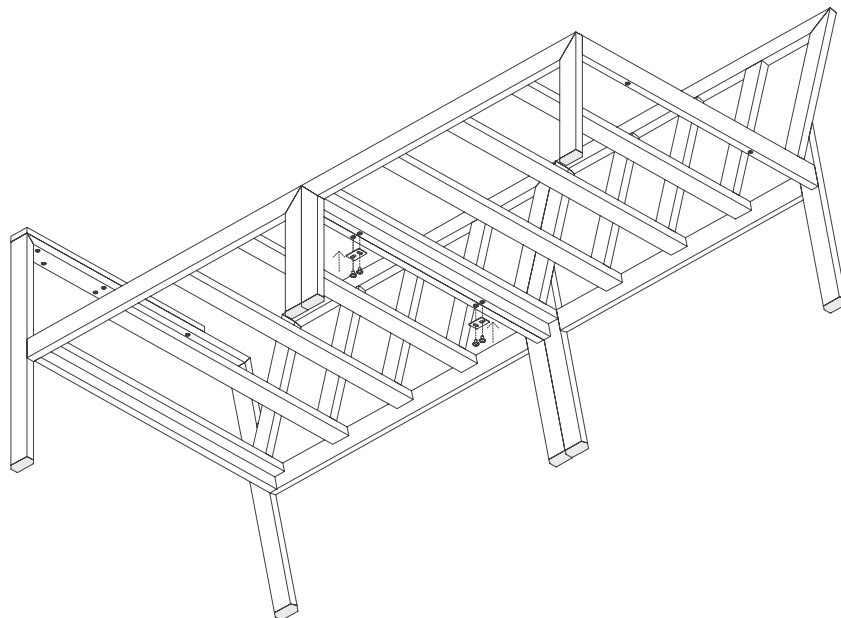

GANDIABLASCO

Assembly instructions Instrucciones de montaje

www.gandiablasco.com

- PDF [311248] -

TIMELESS CONNECTING PIECE ASSEMBLY.
MONTAJE DE PIEZA DE UNIÓN TIMELESS

GANDIABLASCO

TIMELESS CONNECTING PIECE
PIEZA DE UNIÓN TIMELESS

Assembly instructions Instrucciones de montaje

www.gandiablasco.com

Sectional Sofa 1 left - right 175 / Sofá Modular 1 izquierdo - derecho 175
Sectional Sofa 2 left - right / Sofá Modular 2 izquierdo - derecho
Sectional Sofa 3 - 4 - 6 - Sectional Pouf / Sofá Modular 3 - 4 - 6 - Puf Modular

Gandia Blasco Group

GANDIABLASCO

Tornillos / Screws (x4)

Screws piezas de unión por mueble / Connecting pieces per sofa (x2)

Sofá Modular 1 izquierdo - derecho 90 - 175
Sectional Sofa 1 left - right 90 - 175
Por el lado sin brazo / On the armless side