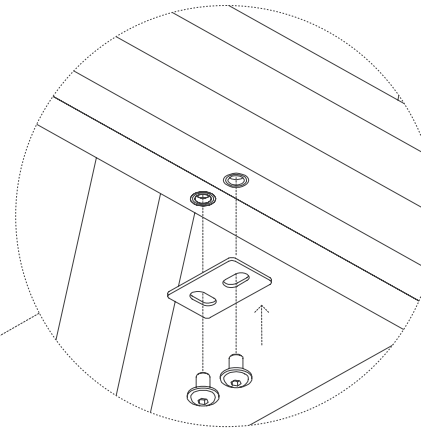

Assembly instructions Instrucciones de montaje

www.gandiablasco.com

Sectional Sofa 1 left - right 175 / Sofá Modular 1 izquierdo - derecho 175
Sectional Sofa 2 left - right / Sofá Modular 2 izquierdo - derecho
Sectional Sofa 3 - 4 - 6 - Sectional Pouf / Sofá Modular 3 - 4 - 6 - Puf Modular

Gandia Blasco Group

GANDIABLASCO

Tornillos / Screws (x4)

Screws piezas de unión por mueble / Connecting pieces per sofa (x2)

Sofá Modular 1 izquierdo - derecho 90 - 175
Sectional Sofa 1 left - right 90 - 175
Por el lado sin brazo / On the armless side