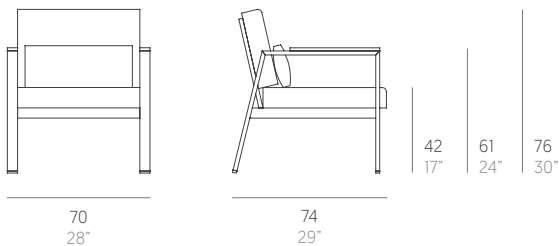

Timeless

José A. Gandía-Blasco Canales. Borja García

Sillón XS. XS Lounge chair

Medidas. Sizes

Materiales. Materials

Aluminio termolacado.
Madera de teca.
Asiento de gomaespuma de poliuretano reutilizable y fibra de poliéster con tejido hidrófugo.
Respaldo y cojín de fibra de poliéster con tejido hidrófugo.
Tapicería de tejido técnico para exterior desenfundable.
Funda protectora [opcional].

Características. Characteristics

Estructura. Frame
PT14459
📦 6,5 Kg - 14.30 lbs

Colchoneta. Mat. Cushion
PT14471
📦 4,2 Kg - 9.24 lbs

Cojín. Cushion. Pillow
PT14409
45x25 cm / 18"x10" | 📦 0,65 Kg - 1,43 lbs