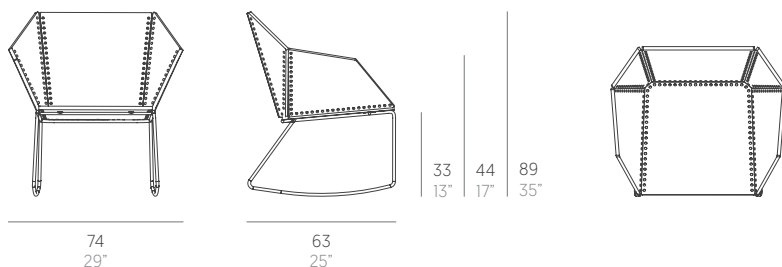

Textile

Ana Llobet

Mecedora. Rocking chair

Medidas. Sizes

Materiales. Materials

Acero zincado termolacado.
 Polietileno 100% reciclable.
 Cuerda de poliéster trenzada.
 Gomaespuma de poliuretano.
 Tapicería desenfundable.
 Funda protectora.

Thermo-lacquered galvanized steel.
 100% recyclable polyethylene.
 Braided rope polyester.
 Polyurethane foam rubber.
 Removable fabric cover.
 Protective cover.

Características. Characteristics

Estructura. Frame
 📦 14,5 Kg - 31,9 lbs

Colchoneta. Mat
 📦 0,8 Kg - 1,76 lbs

Caja. Box
 1 ud/unit | 0,51 m³ - 18,01 ft³

Mantenimiento. Maintenance

Ver apartado de limpieza y mantenimiento
gandiablasco.com

See cleaning and maintenance section
gandiablasco.com