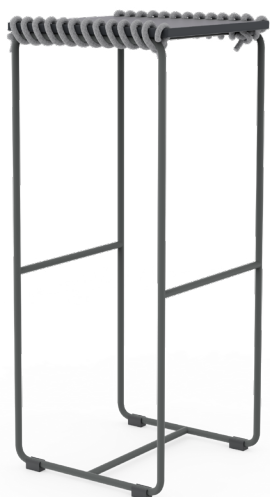

Textile

Ana Llobet

Taburete alto. High stool

Medidas. Sizes

Materiales. Materials

Acero zincado termolacado.
Polietileno 100% reciclable.
Cuerda de poliéster trenzada.

Thermo-lacquered galvanized steel.
100% recyclable polyethylene.
Braided rope polyester.

Características. Characteristics

Estructura. Frame
📦 6,5 Kg - 14,3 lbs

Caja. Box
1 ud/unit | 0,11 m³ - 3,88 ft³

Mantenimiento. Maintenance

Ver apartado de limpieza y mantenimiento
gandiablasco.com

See cleaning and maintenance section
gandiablasco.com

Colores y acabados. Colours and finishes

Aluminium

9016	7038	1019	7006	3012	8023	3005	7031	5008	7033	6007
White	Agate grey	Sand	Bronze	Beige red	Orange brown	Wine red	Blue grey	Grey blue	Cement grey	Bottle green

7043	7039	8019	9011
Anthracite	Quartz grey	Grey brown	Black

Polyethylene

9016	7038	1019	7033	7006	7031	7043
White	Agate grey	Sand	Cement grey	Bronze	Blue grey	Anthracite

Rope

White	Grey	Sand	Burgundy	Blue	Navy	Brown	Black
-------	------	------	----------	------	------	-------	-------