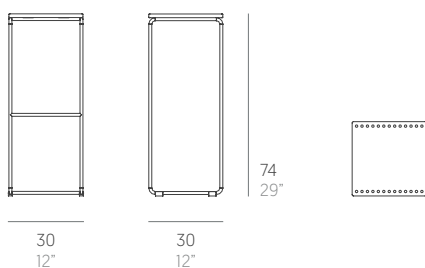

Textile

Ana Llobet

Taburete alto. High stool

Medidas. Sizes

Materiales. Materials

Acero zincado termolacado.
Polietileno 100% reciclable.
Cuerda de poliéster trenzada.

Thermo-lacquered galvanized steel.
100% recyclable polyethylene.
Braided rope polyester.

Características. Characteristics

Estructura. Frame
📦 6,5 Kg - 14,3 lbs

Caja. Box
1 ud/unit | 0,11 m³ - 3,88 ft³

Mantenimiento. Maintenance

Ver apartado de limpieza y mantenimiento
gandiablasco.com

See cleaning and maintenance section
gandiablasco.com