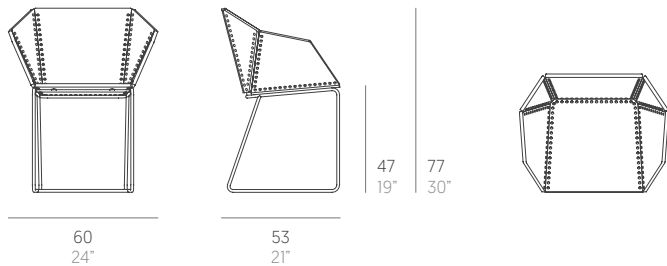

Textile

Ana Llobet

Silla. Dining armchair

Medidas. Sizes

Materiales. Materials

Acero zincado termolacado.
 Polietileno 100% reciclable.
 Cuerda de poliéster trenzada.
 Gomaespuma de poliuretano.
 Tapicería desenfundable.
 Funda protectora.

Thermo-lacquered galvanized steel.
 100% recyclable polyethylene.
 Braided rope polyester.
 Polyurethane foam rubber.
 Removable fabric cover.
 Protective cover.

Características. Characteristics

Estructura. Frame
 12,5 Kg - 27.5 lbs

Colchoneta. Mat
 0,67 Kg - 1.47 lbs

Caja. Box
 1 ud/unit | 0,31 m³ - 10.95 ft³

Mantenimiento. Maintenance

Ver apartado de limpieza y mantenimiento
gandiablasco.com

See cleaning and maintenance section
gandiablasco.com