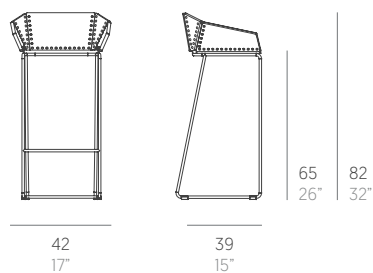

Textile

Ana Llobet

Taburete Counter con respaldo. Counter stool with backrest

Medidas. Sizes

Materiales. Materials

Acero zincado termolacado.
 Polietileno 100% reciclable.
 Cuerda de poliéster trenzada.
 Gomaespuma de poliuretano.
 Tapicería desenfundable.

Thermo-lacquered galvanized steel.
 100% recyclable polyethylene.
 Braided rope polyester.
 Polyurethane foam rubber.
 Removable fabric cover.

Características. Characteristics

Estructura. Frame
 ⚖️ 9,3 Kg - 20,9 lbs

Colchoneta. Mat
 ⚖️ 0,4 Kg - 0.88 lbs

Caja. Box
 1 ud/unit | 0,24 m³ - 8.47 ft³

Mantenimiento. Maintenance

Ver apartado de limpieza y mantenimiento
gandiablasco.com

See cleaning and maintenance section
gandiablasco.com