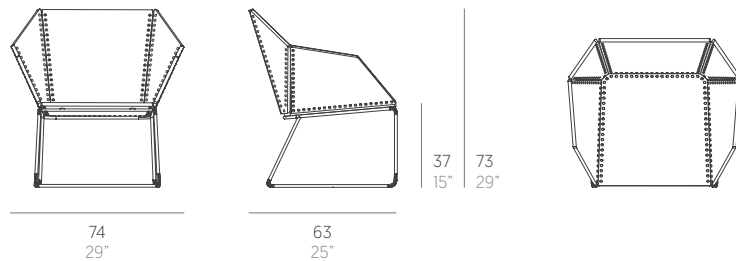

### Butaca. Club armchair

#### Medidas. Sizes

#### Características. Characteristics

Estructura. Frame  
 📦 15 Kg - 33 lbs

Colchoneta. Mat  
 📦 0,8 Kg - 1.76 lbs

Caja. Box  
 1 ud/unit | 0,51 m<sup>3</sup> - 18.01 ft<sup>3</sup>