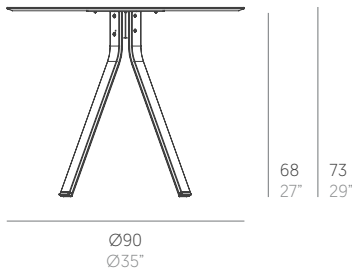

Stack

Borja García

Mesa monopata Ø90. Round column leg dining table Ø90

NO apilable. NOT stackable

Medidas. Sizes

Capacidad para 4 sillas Stack.
Accommodates 4 Stack dining armchairs.

Materiales. Materials

Aluminio termolacado.
Tablero fenólico.
Funda protectora [opcional]. Incluye sillas/butacas en dos lados.

Powder-coated aluminium.
Phenolic plate.
Protective cover [optional]. Include chairs/armchairs on two sides.

Características. Characteristics

Estructura. Frame
PT12047
16,45 Kg - 36.19 lbs

Funda protectora. Protective cover
163593
180x180x65h cm / 71"x71"x26"h