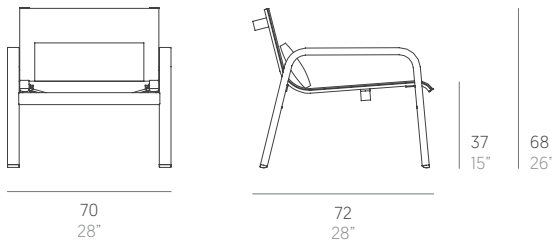

Stack

Borja García

Sillón. Lounge chair

Apilable. 4 máximo
Stackable. 4 maximum

Medidas. Sizes

Materiales. Materials

Aluminio termolacado.
Telas sunbathe [Batylite®, Moaré, Grid].
Asiento y respaldo de gomaespuma de poliuretano reutilizable y fibra de poliéster con tejido hidrófugo.
Cojín de fibra de poliéster con tejido hidrófugo.
Tapicería de tejido técnico para exterior desenfundable.
Funda protectora [opcional].

Características. Characteristics

Estructura. Frame
PT12065
⚖ 7 Kg - 15.40 lbs

Colchoneta. Mat. Cushion
PT12040
⚖ 2,5 Kg - 5.5 lbs

Cojín. Cushion. Pillow
PT14414
60x25 cm / 24"x10" | ⚖ 0,85 Kg - 1,87 lbs

Funda protectora. Protective cover
163416
78x82x70h cm / 31"x32"x28"h