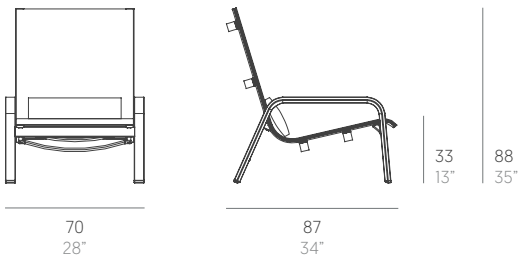

Stack

Borja García

Sillón respaldo alto. High back lounge chair

NO apilable. NOT stackable

Medidas. Sizes

Materiales. Materials

Aluminio termolacado.
Telas sunbathe (Batylite®, Moaré, Grid).
Asiento y respaldo de gomaespuma de poliuretano reutilizable y fibra de poliéster con tejido hidrófugo.
Cojín de fibra de poliéster con tejido hidrófugo.
Tapicería de tejido técnico para exterior desfundable.

Características. Characteristics

Estructura. Frame
PT12037
⚖ 8,3 Kg - 18.26 lbs

Colchoneta. Mat. Cushion
PT12038
⚖ 3,3 Kg - 7.26 lbs

Cojín. Cushion. Pillow
PT14414
60x25 cm / 24"x10" | ⚖ 0,85 Kg - 1,87 lbs