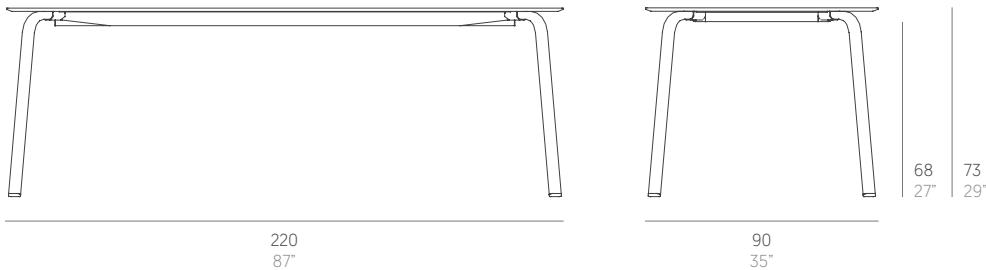

Stack

Borja García

Mesa alta 220. Dining table 220

NO apilable. NOT stackable

Medidas. Sizes

Materiales. Materials

Aluminio termolacado.
Tablero fenólico.
Funda protectora [opcional. Incluye sillas/butacas en dos lados.
*para sillas o butacas en los 4 lados.

Powder-coated aluminium.
Phenolic plate.
Protective cover [optional]. Include chairs/armchairs on two sides.
*For chairs or armchairs on all 4 sides.

Características. Characteristics

Estructura. Frame
PT12031
43 Kg - 94.6 lbs

Funda protectora. Protective cover
163590
255x132x65h cm / 100"x52"x26"h
*163591
285x132x65h cm / 112"x52"x26"h

Caja. Box
1 ud/unit | 0,32 m³ - 11.30 ft³

 Requiere montaje. It requires assembly

Mantenimiento. Maintenance