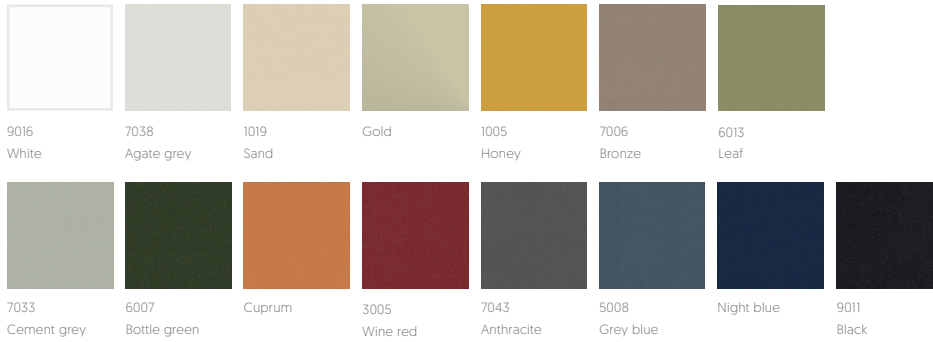

Ver apartado de limpieza y mantenimiento gandiablasco.com

See cleaning and maintenance section gandiablasco.com

Colores y acabados. Colours and finishes

Aluminium

Phenolic