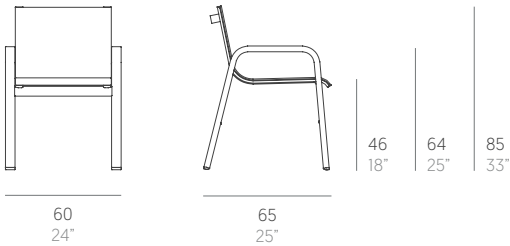

### Butaca. Dining club armchair

Apilable. 4 máximo  
Stackable. 4 maximum

### Medidas. Sizes

### Características. Characteristics

Estructura. Frame  
PT12039  
7 Kg - 15.40 lbs

Funda protectora. Protective cover  
163416  
78x82x70h cm / 31"x32"x28"h

Caja. Box  
2 ud/unit | 0,54 m<sup>3</sup> - 19.07 ft<sup>33</sup>