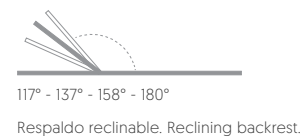

Stack

Borja García

Tumbona con ruedas. Chaise lounge with wheels

Apilable. 4 máximo
Stackable. 4 maximum

Medidas. Sizes

Materiales. Materials

Aluminio termolacado.
Telas sunbathe (Batylite®, Moaré, Grid).
Asiento y respaldo de gomaespuma de poliuretano reutilizable y fibra de poliéster con tejido hidrófugo.
Tapicería de tejido técnico para exterior desenfundable.
Funda protectora (opcional).