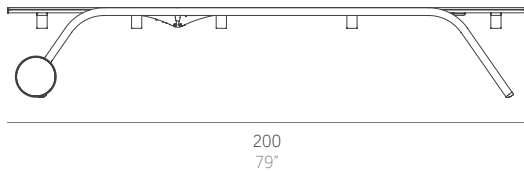

Stack

Borja García

Tumbona con ruedas. Chaise lounge with wheels

Apilable. 4 máximo
Stackable. 4 maximum

Medidas. Sizes

Materiales. Materials

Aluminio termolacado.
Telas sunbathe (Batylite®, Moaré, Grid).
Asiento y respaldo de gomaespuma de poliuretano reutilizable y fibra de poliéster con tejido hidrófugo.
Tapicería de tejido técnico para exterior desenfundable.
Funda protectora (opcional).