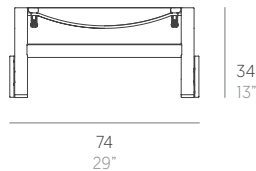

Stack

Borja García

Tumbona con ruedas. Chaise lounge with wheels

Apilable. 4 máximo
Stackable. 4 maximum

Medidas. Sizes

Materiales. Materials

Aluminio termolacado.
Telas sunbathe (Batylite®, Moaré, Grid).
Asiento y respaldo de gomaespuma de poliuretano reutilizable y fibra de poliéster con tejido hidrófugo.
Tapicería de tejido técnico para exterior desenfundable.
Funda protectora (opcional).

Características. Characteristics

Estructura. Frame
PT12021
△ 17,5 Kg - 38.50 lbs

Colchoneta. Mat. Cushion
PT12022
△ 5,3 Kg - 11.66 lbs

Funda protectora. Protective cover
I63699
205x80x25h cm / 81"x31"x10"h