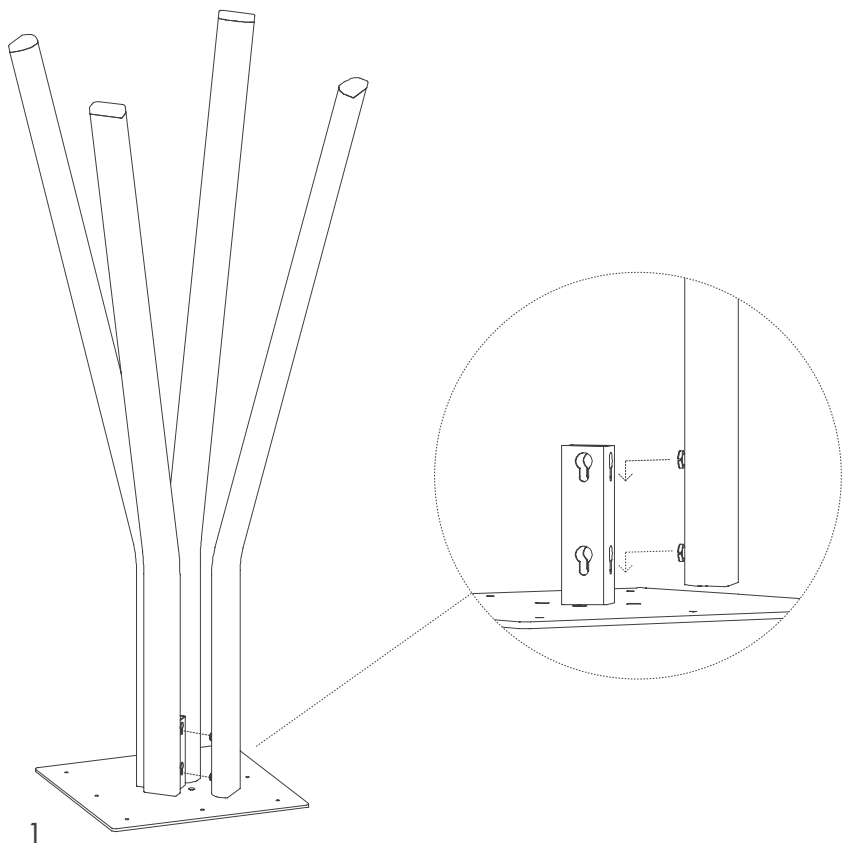

1

2

3

T. + 34 96 291 13 20

Persona / Person (x1)

Protección montaje / Rack mount protection

Llave allen nº5 incluida / Included allen key nº5

Herramientas / Working equipment