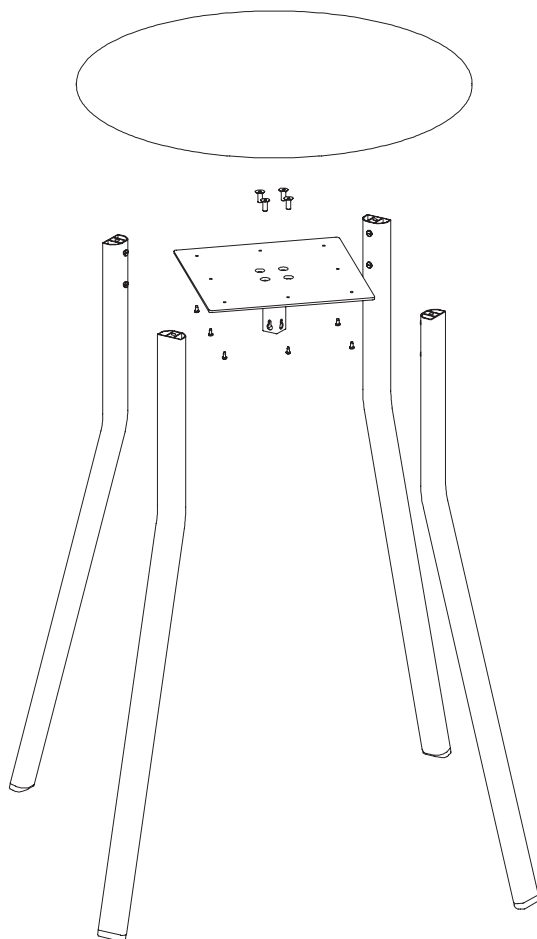

GANDIABLASCO

Assembly instructions Instrucciones de montaje

www.gandiablasco.com

STACK DINING TABLE
MESA MONOPATA STACK

Dining Table. Mesa Monopata Ø90 / Ø120

Tornillos / Screws (x8)

Mesa Monopata. Dining Table Ø90

Tornillos / Screws (x8)

Mesa Monopata. Dining Table Ø120

T. + 34 96 291 13 20

Persona / People (x1)

Protección montaje / Rack mount protection

Llave allen nº4 / Allen key nº4

GANDIABLASCO

Assembly instructions Instrucciones de montaje

www.gandiablasco.com

- PDF [315645] -

STACK BAR TABLES ASSEMBLY.
MONTAJE MESAS BAR STACK

GANDIABLASCO

STACK BAR TABLE
MESA BAR STACK

Assembly instructions Instrucciones de montaje

www.gandiablasco.com

  Tornillos / Screws (x8)