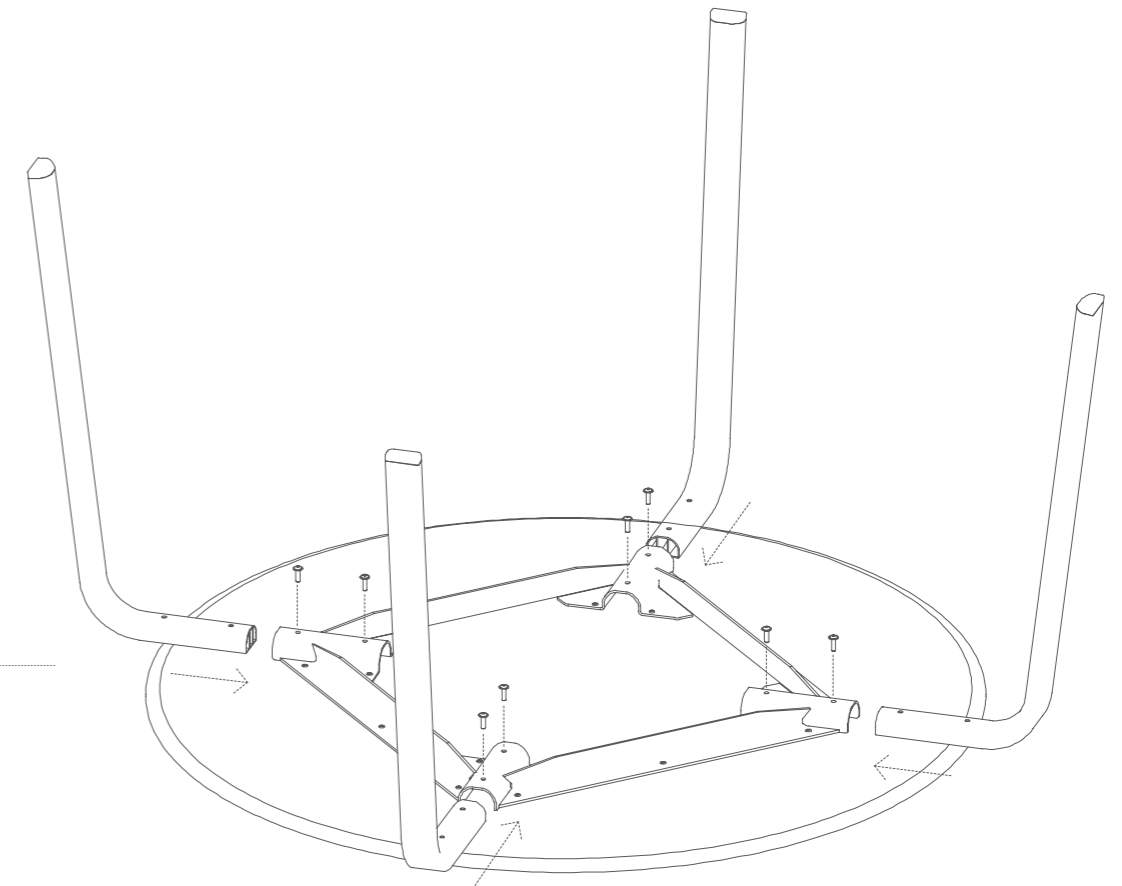

- PDF [390456] -

STACK DINING TABLES ASSEMBLY.
MONTAJE MESAS ALTAS STACK

Dining Table. Mesa Alta 90x90 / 90x160 / 90x220

STACK DINING TABLE
MESA ALTA STACK

Dining Table. Mesa Alta Ø90

GANDIABLASCO

Assembly instructions
Instrucciones de montaje

www.gandiablasco.com

 Tornillos / Screws (x8)
 Mesa. Table 90x90 / 90x160 / 90x220

 Tornillos / Screws (x8)
 Mesa. Table Ø90

T. + 34 96 291 13 20

Persona / Person (x1)

Protección montaje / Rack mount protection

Llave allen n°4 incluida / Included allen key n°4

rev.02

Gandia Blasco Group

GANDIABLASCO

Assembly instructions Instrucciones de montaje

www.gandiablasco.com

- PDF [390455] -

STACK SINGLE-LEG DINING TABLES ASSEMBLY.
MONTAJE MESAS ALTAS MONOPATA STACK

GANDIABLASCO

Assembly instructions Instrucciones de montaje

www.gandiablasco.com

STACK DINING TABLE
MESA MONOPATA STACK

Dining Table. Mesa Monopata Ø90 / Ø120

Tornillos / Screws (x8)

Mesa Monopata. Dining Table Ø90