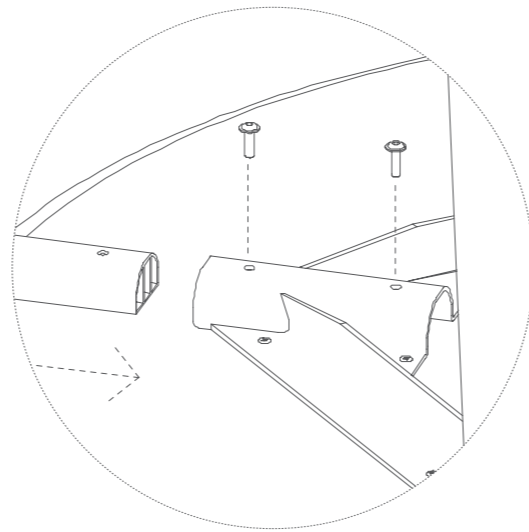

- PDF [390456] -

STACK DINING TABLES ASSEMBLY.
MONTAJE MESAS ALTAS STACK

Dining Table. Mesa Alta 90x90 / 90x160 / 90x220

STACK DINING TABLE
MESA ALTA STACK

Dining Table. Mesa Alta Ø90

GANDIABLASCO

Assembly instructions
Instrucciones de montaje

www.gandiablasco.com

 Tornillos / Screws (x8)
 Mesa. Table 90x90 / 90x160 / 90x220

 Tornillos / Screws (x8)
 Mesa. Table Ø90

T. + 34 96 291 13 20

Persona / Person (x1)

Protección montaje / Rack mount protection