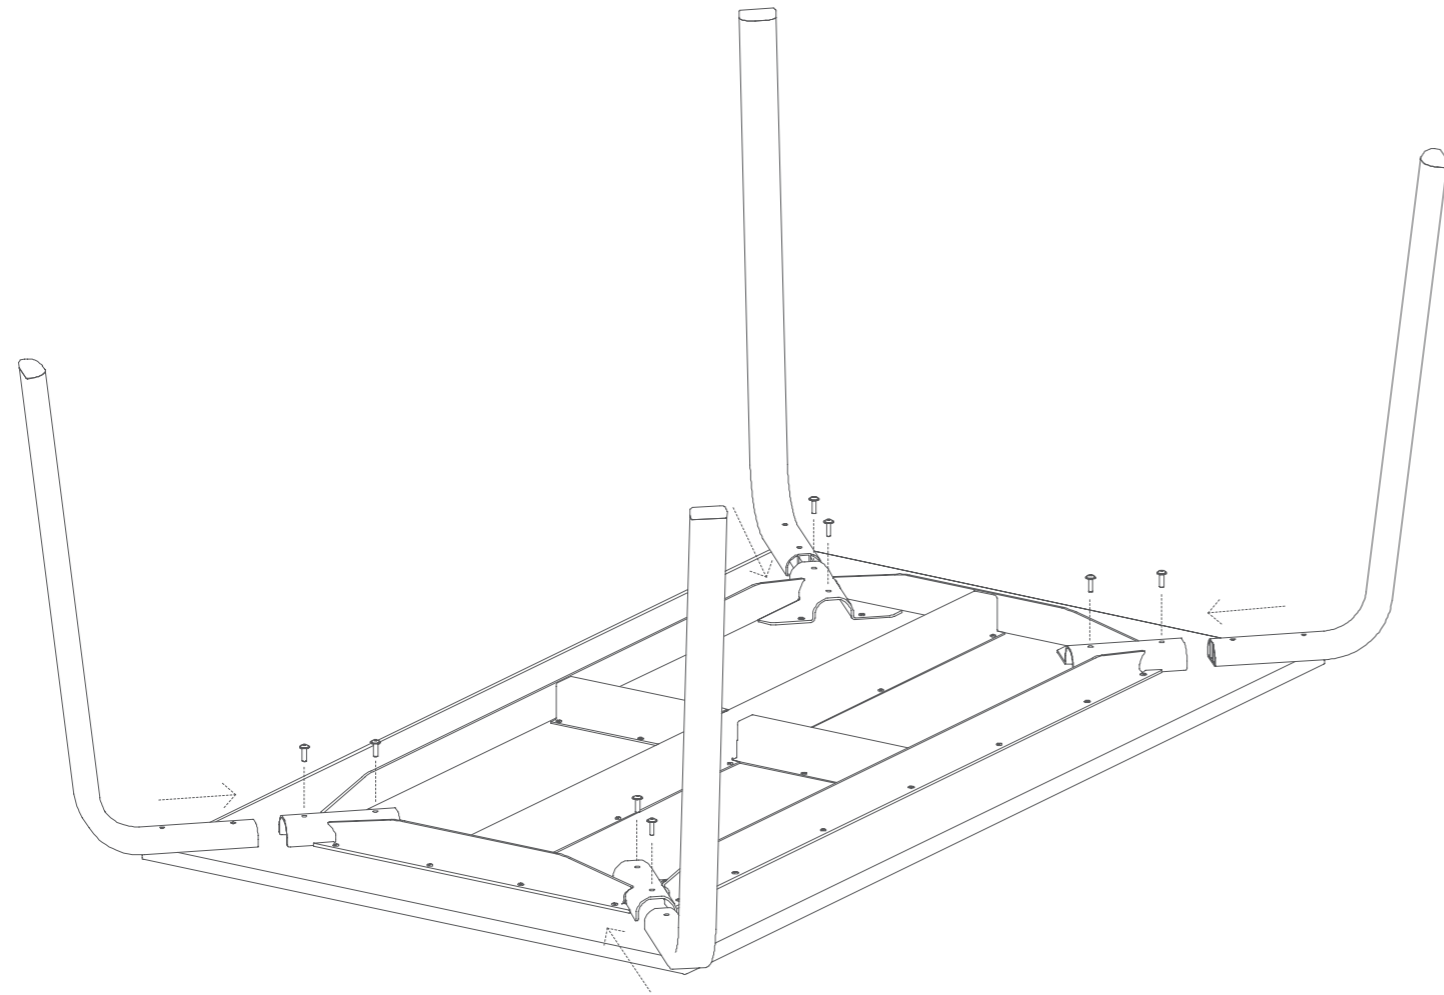

Tornillos / Screws (x8)
Mesa. Table 90x90 / 90x160 / 90x220

Tornillos / Screws (x8)
Mesa. Table Ø90

T. + 34 96 291 13 20

Persona / Person (x1)

Protección montaje / Rack mount protection

Llave allen n°4 incluida / Included allen key n°4

rev.02

Gandia Blasco Group