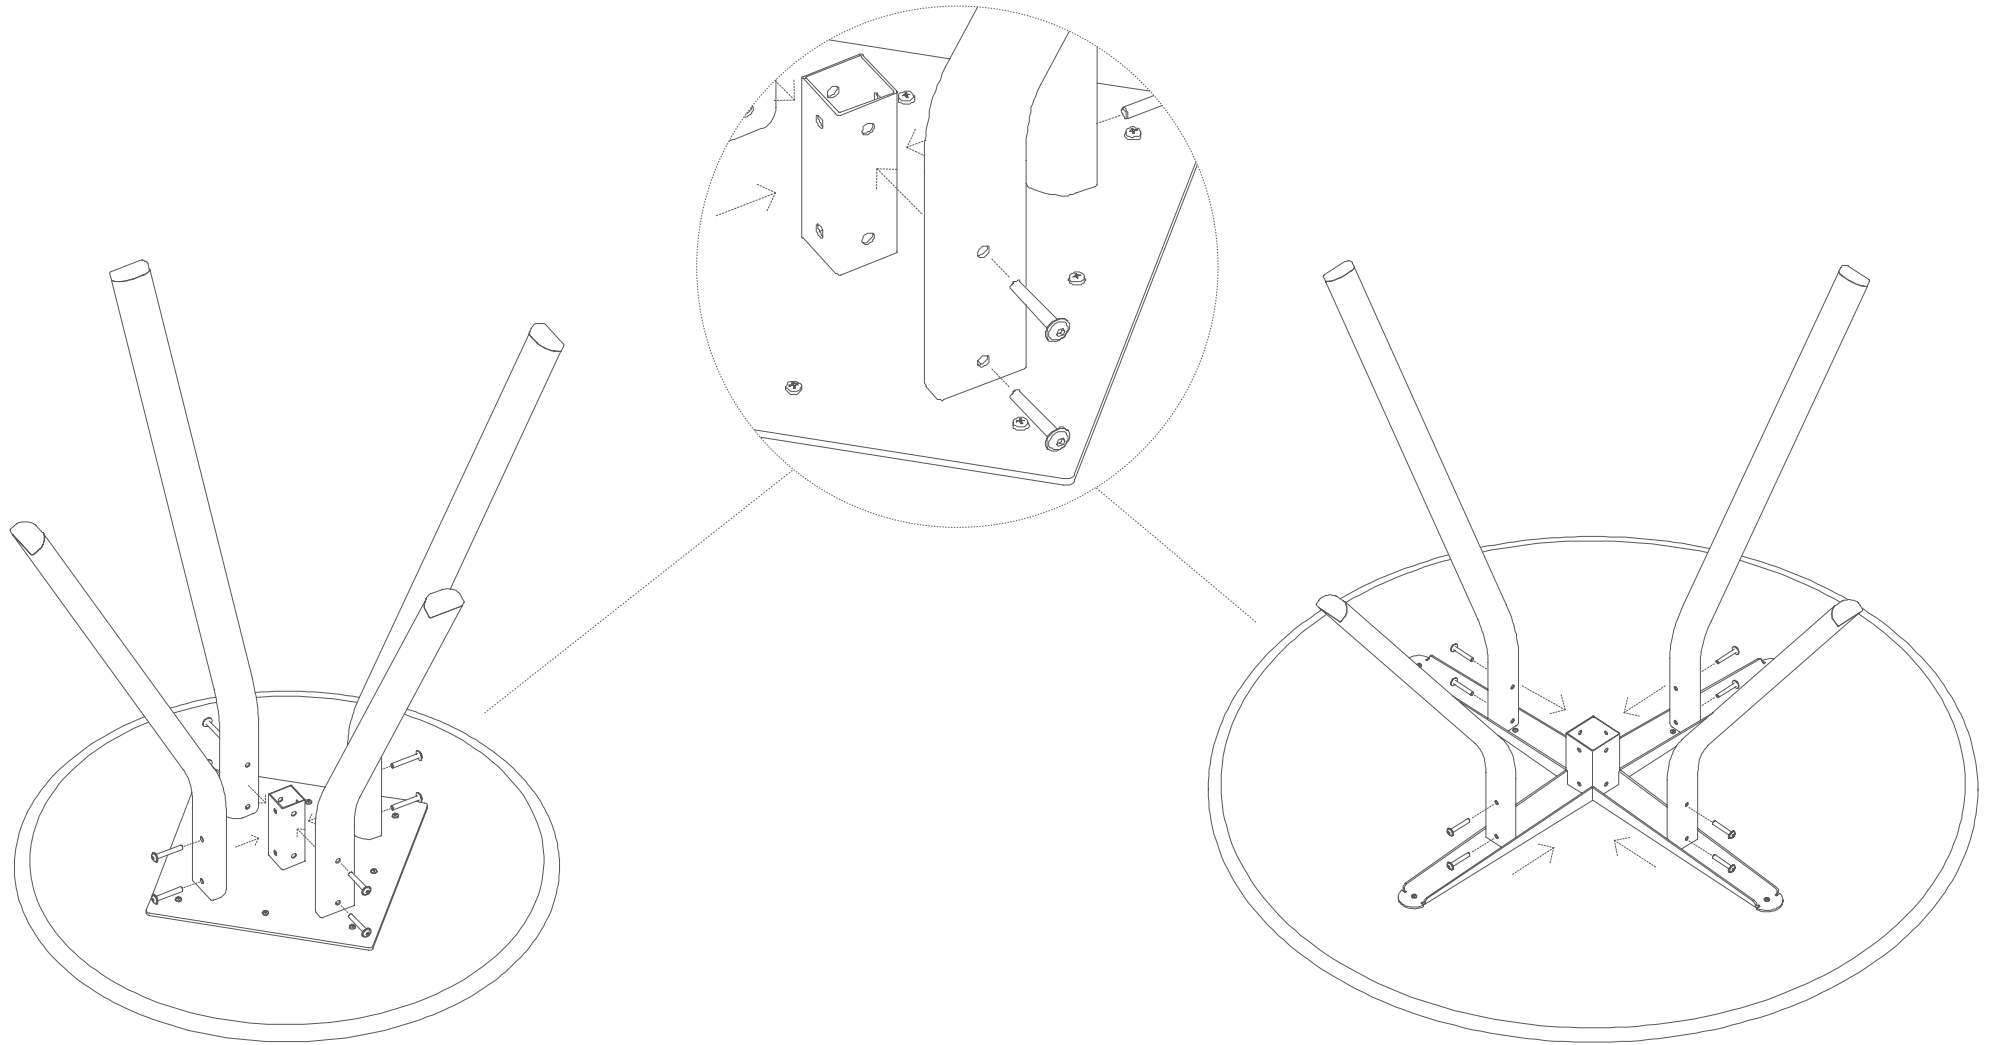

GANDIABLASCO

Assembly instructions Instrucciones de montaje

www.gandiablasco.com

STACK DINING TABLE
MESA MONOPATA STACK

Dining Table. Mesa Monopata Ø90 / Ø120

Tornillos / Screws (x8)

Mesa Monopata. Dining Table Ø90

Tornillos / Screws (x8)

Mesa Monopata. Dining Table Ø120

T. + 34 96 291 13 20

Persona / People (x1)

Protección montaje / Rack mount protection

Llave allen nº4 / Allen key nº4

GANDIABLASCO

Assembly instructions Instrucciones de montaje