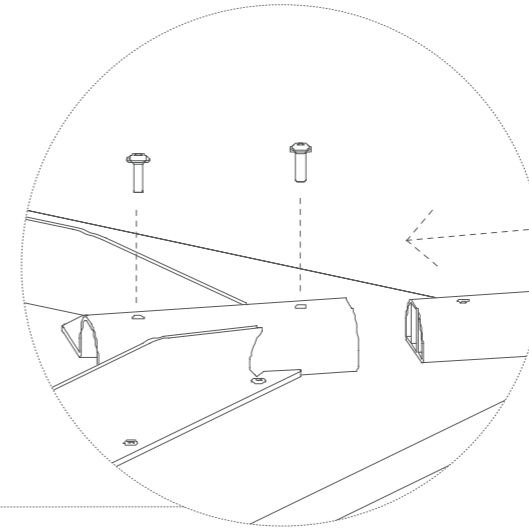

- PDF [390456] -

STACK DINING TABLES ASSEMBLY.
MONTAJE MESAS ALTAS STACK

Dining Table. Mesa Alta 90x90 / 90x160 / 90x220

STACK DINING TABLE
MESA ALTA STACK

Dining Table. Mesa Alta Ø90

GANDIABLASCO

Assembly instructions
Instrucciones de montaje

www.gandiablasco.com

 Tornillos / Screws (x8)
 Mesa. Table 90x90 / 90x160 / 90x220

 Tornillos / Screws (x8)
 Mesa. Table Ø90

T. + 34 96 291 13 20

Persona / Person (x1)

Protección montaje / Rack mount protection