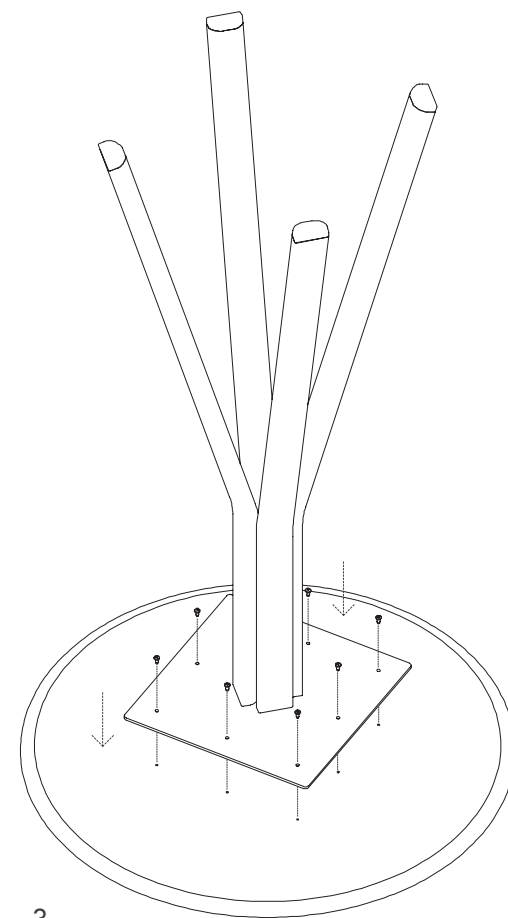

3

T. + 34 96 291 13 20

Persona / Person (x1)

Protección montaje / Rack mount protection

Llave allen nº5 incluida / Included allen key nº5

Herramientas / Working equipment