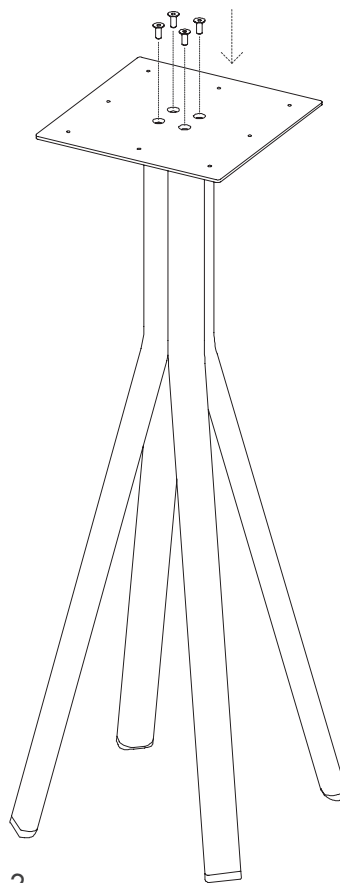

1

2

3

T. + 34 96 291 13 20

Persona / Person (x1)

Protección montaje / Rack mount protection

Llave allen nº5 incluida / Included allen key nº5

Herramientas / Working equipment