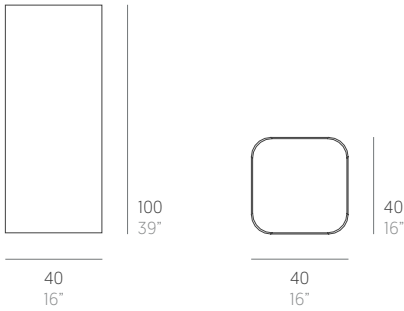

Sonora

Pablo Gironés

Macetero 5. Planter 5

Medidas. Sizes

Materiales. Materials

Aluminio termolacado.

Thermo-lacquered aluminium.

Características. Characteristics

Sonora 5

15,65 Kg - 34.43 lbs

Caja. Box

1 ud/unit | 0,24 m³ - 8.33 ft³

Mantenimiento. Maintenance

Ver apartado de limpieza y mantenimiento
gandiablasco.com

See cleaning and maintenance section
gandiablasco.com

105 L / 28 gallons

profundidad. depth. 75 cm - 30".

Colores y acabados. Colours and finishes

Aluminium

9016	7038	1019	7006	3012	8023	3005	7031	5008	7033	6007
White	Agate grey	Sand	Bronze	Beige red	Orange brown	Wine red	Blue grey	Grey blue	Cement grey	Bottle green