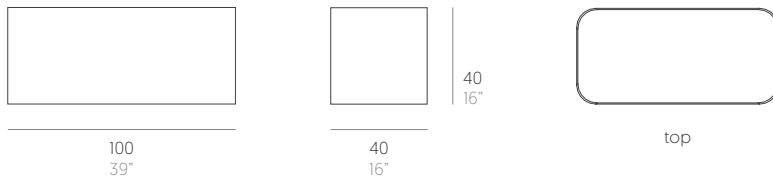

Sonora

Pablo Gironés

Macetero 4. Planter 4

Medidas. Sizes

Materiales. Materials

Aluminio termolacado.

Powder-coated aluminium.

Características. Characteristics

Sonora 4

PT01366

📦 15 Kg - 33 lbs

Caja. Box

1 ud/unit | 0,24 m³ - 8.33 ft³

140 L / 37 gallons

profundidad. depth. 36 cm - 14".

Mantenimiento. Maintenance