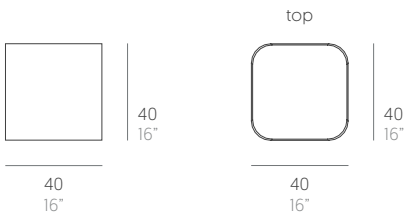

Sonora

Pablo Gironés

Macetero 1. Planter 1

Medidas. Sizes

Materiales. Materials

Aluminio termolacado.
Incluye ruedas.

Powder-coated aluminium.
Include wheels.

Características. Characteristics

Sonora 1
PT01365

📦 8,75 Kg - 19.25 lbs

Caja. Box

1 ud/unit | 0,09 m³ - 3.18 ft³

55 L / 15 gallons

profundidad. depth. 36 cm - 14".

Mantenimiento. Maintenance

Ver apartado de limpieza y mantenimiento
gandiablasco.com