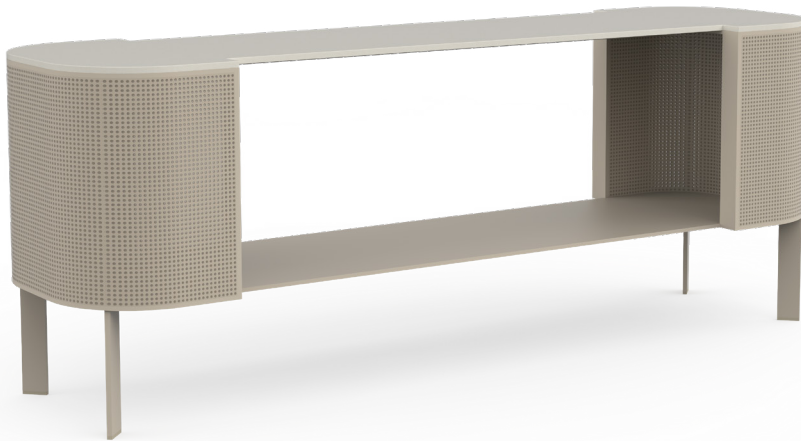

### Aparador. Sideboard

#### Medidas. Sizes

180  
71"

50  
20"

68  
27"