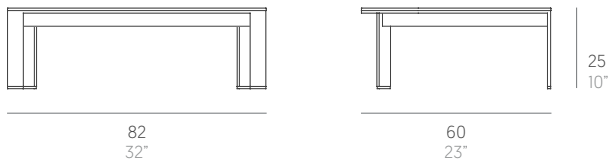

### Mesa auxiliar 60. Side table 60

---

---

#### Medidas. Sizes

---

#### Características. Characteristics

Estructura. Frame  
📦 18 Kg - 39.60 lbs

Caja. Box  
1 ud/unit | 0,23 m<sup>3</sup> - 8.12 ft<sup>3</sup>