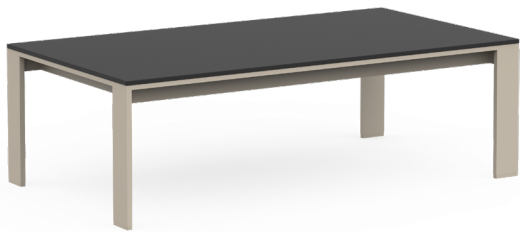

Solanas

Daniel Germani

Mesa auxiliar 45. Side table 45

Medidas. Sizes

Materiales. Materials

Aluminio soldado termolacado.
Dekton®

Thermo-lacquered aluminium.
Dekton®

Características. Characteristics

Estructura. Frame
📦 15,5 Kg - 34.10 lbs

Caja. Box
1 ud/unit | 0,26 m³ - 9.18 ft³

Mantenimiento. Maintenance

Ver apartado de limpieza y mantenimiento
gandiablasco.com

See cleaning and maintenance section
gandiablasco.com