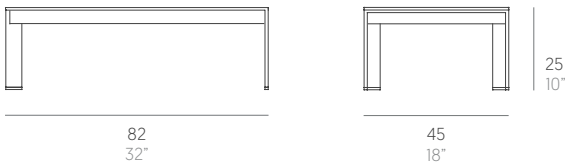

Solanas

Daniel Germani

Mesa auxiliar 45. Side table 45

Medidas. Sizes

Materiales. Materials

Aluminio soldado termolacado.
Dekton®

Thermo-lacquered aluminium.
Dekton®

Características. Characteristics

Estructura. Frame
📦 15,5 Kg - 34.10 lbs

Caja. Box
1 ud/unit | 0,26 m³ - 9.18 ft³

Mantenimiento. Maintenance

Ver apartado de limpieza y mantenimiento
gandiablasco.com

See cleaning and maintenance section
gandiablasco.com