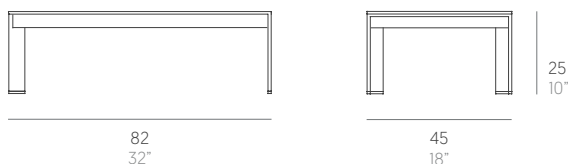

### Mesa auxiliar 45. Side table 45

#### Medidas. Sizes

#### Características. Characteristics

Estructura. Frame  
PT11899  
15,5 Kg - 34.10 lbs

Caja. Box  
1 ud/unit | 0,26 m<sup>3</sup> - 9.18 ft<sup>3</sup>