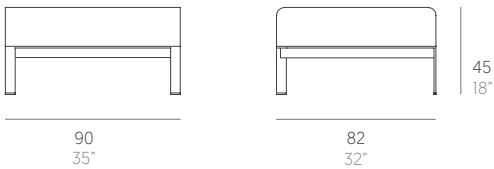

#### Medidas. Sizes

#### Características. Characteristics

Estructura. Frame  
📦 10 Kg - 22 lbs

Colchoneta. Mat  
📦 6 Kg - 13.20 lbs

Caja. Box  
1 ud/unit | 0,39 m<sup>3</sup> - 13.77 ft<sup>3</sup>