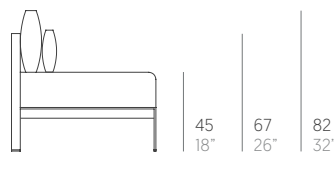

Solanas

Daniel Germani

Modular 4. Sectional 4

Medidas. Sizes

180
71"

82
32"

45 67 82
18" 26" 32"

Materiales. Materials

Características. Characteristics

Estructura. Frame
📦 48 Kg - 105.60 lbs

Colchoneta. Mat
📦 18 Kg - 39.60 lbs

Cojín. Cushion
60x25 cm / 24"x10" | 📦 0,85 Kg - 1.87 lbs

Caja. Box
1 ud/unit | 1,43 m³ - 50.49 ft³