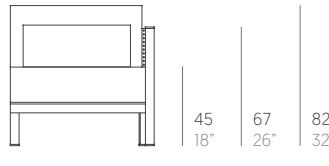

### Modular 2. Sectional 2

Brazo izquierdo  
Left arm

Brazo derecho  
Right arm

with porcelain  
armrest

without porcelain  
armrest

### Medidas. Sizes

180  
71"

82  
32"

45 67 82  
18" 26" 32"