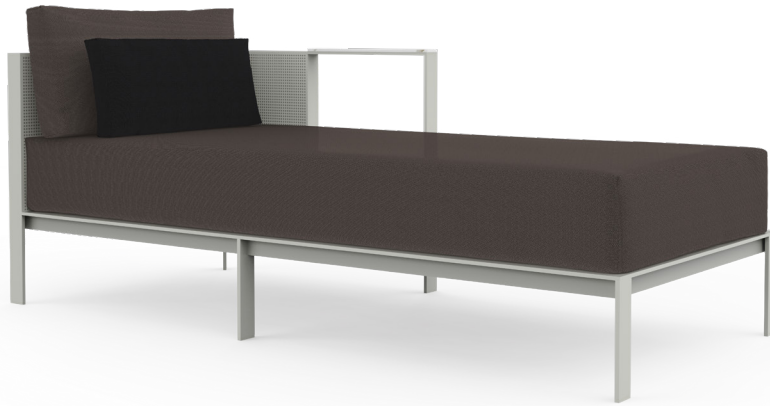

### Modular 2. Sectional 2

Brazo izquierdo  
Left arm

Brazo derecho  
Right arm

with porcelain  
armrest

without porcelain  
armrest

### Medidas. Sizes

180  
71"

82  
32"

45 67 82  
18" 26" 32"