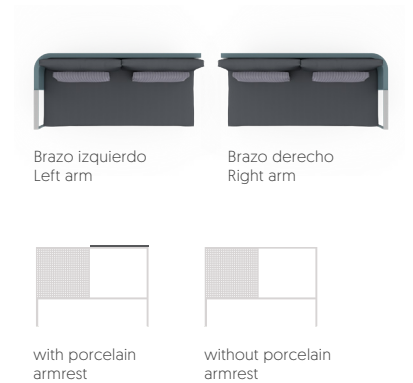

Solanas

Daniel Germani

Modular 1. Sectional 1

Medidas. Sizes

Materiales. Materials

Aluminio termolacado.
Chapa microperforada.
Reposabrazo porcelánico [opcional].
Asiento de gomaespuma de poliuretano reutilizable y fibra de poliéster con tejido hidrófugo.
Respaldo y cojín relleno de fibra de poliéster con tejido hidrófugo.
Tapicería de tejido técnico para exterior desenfundable.
Funda protectora [opcional].

Powder-coated aluminium.
Micro-perforated sheet.
Porcelain armrest [optional].
Seat reusable in polyurethane foam rubber and polyester fibre with water-repellent fabric.
Backrest and cushion/pillow filled with polyester fibre with water-repellent fabric.
Removable technical upholstery for outdoor use.
Protective cover [optional].