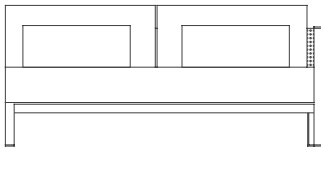

Solanas

Daniel Germani

Modular 1. Sectional 1

Brazo izquierdo
Left arm

Brazo derecho
Right arm

with dektion®
armrest

without dektion®
armrest

Medidas. Sizes

180
71"

82
32"

45 67 82
18" 26" 32"

Materiales. Materials

Aluminio soldado termolacado.
Chapa microperforada.
Dekton®
Gomaespuma de poliuretano.
Tapicería desenfundable.
Funda protectora.

Thermo-lacquered aluminium.
Micro-perforated sheet.
Dekton®
Polyurethane foam rubber.
Removable fabric cover.
Protective cover.

Características. Characteristics

Estructura. Frame
📦 52 Kg - 114.40 lbs

Colchoneta. Mat
📦 16 Kg - 35.20 lbs

Cojín. Cushion
60x25 cm / 24"x10" | 📦 0,85 Kg - 1.87 lbs

Caja. Box
1 ud/unit | 1,43 m³ - 50.49 ft³