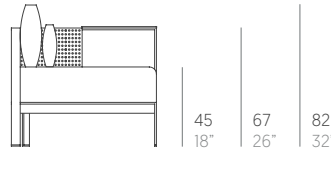

Solanas

Daniel Germani

Modular 1. Sectional 1

Brazo izquierdo
Left arm

Brazo derecho
Right arm

with dektion®
armrest

without dektion®
armrest

Medidas. Sizes

180
71"

82
32"

45 67 82
18" 26" 32"

Materiales. Materials

Aluminio soldado termolacado.
Chapa microperforada.
Dekton®
Gomaespuma de poliuretano.
Tapicería desenfundable.
Funda protectora.

Thermo-lacquered aluminium.
Micro-perforated sheet.
Dekton®
Polyurethane foam rubber.
Removable fabric cover.
Protective cover.

Características. Characteristics

Estructura. Frame
📦 52 Kg - 114.40 lbs

Colchoneta. Mat
📦 16 Kg - 35.20 lbs

Cojín. Cushion
60x25 cm / 24"x10" | 📦 0,85 Kg - 1.87 lbs

Caja. Box
1 ud/unit | 1,43 m³ - 50.49 ft³