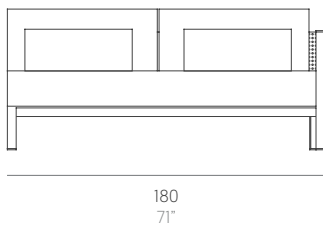

Solanas

Daniel Germani

Modular 1. Sectional 1

Medidas. Sizes

Materiales. Materials

Aluminio termolacado.
Chapa microperforada.
Reposabrazo porcelánico [opcional].
Asiento de gomaespuma de poliuretano reutilizable y fibra de poliéster con tejido hidrófugo.
Respaldo y cojín relleno de fibra de poliéster con tejido hidrófugo.
Tapicería de tejido técnico para exterior desenfundable.
Funda protectora [opcional].

Características. Characteristics

Estructura. Frame
Left PT11891 Right PT11893
⚖️ 52 Kg - 114.40 lbs

Colchoneta. Mat. Cushion
Left PT11909 Right PT11911
⚖️ 16 Kg - 35.20 lbs

Cojín. Cushion. Pillow
PT14414
60x25 cm / 24"x10" | ⚖️ 0,85 Kg - 1.87 lbs

Funda protectora. Protective cover
Left 163596 Right 163595
186x98x63h cm / 73"x39"x25"h

Caja. Box
1 ud/unit | 1,43 m³ - 50.49 ft³

Mantenimiento. Maintenance

Ver apartado de limpieza y mantenimiento gandiablasco.com
See cleaning and maintenance section gandiablasco.com