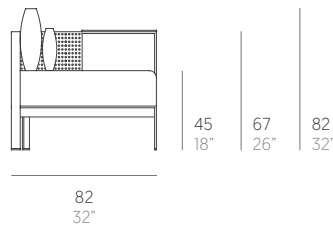

Solanas

Daniel Germani

Modular 1. Sectional 1

Medidas. Sizes

Materiales. Materials

Aluminio termolacado.
Chapa microperforada.
Reposabrazo porcelánico [opcional].
Asiento de gomaespuma de poliuretano reutilizable y fibra de poliéster con tejido hidrófugo.
Respaldo y cojín relleno de fibra de poliéster con tejido hidrófugo.
Tapicería de tejido técnico para exterior desenfundable.
Funda protectora [opcional].

Características. Characteristics

Estructura. Frame
Left PT11891 Right PT11893
⚖️ 52 Kg - 114.40 lbs

Colchoneta. Mat. Cushion
Left PT11909 Right PT11911
⚖️ 16 Kg - 35.20 lbs

Cojín. Cushion. Pillow
PT14414
60x25 cm / 24"x10" | ⚖️ 0,85 Kg - 1.87 lbs

Funda protectora. Protective cover
Left 163596 Right 163595
186x98x63h cm / 73"x39"x25"h

Caja. Box
1 ud/unit | 1,43 m³ - 50.49 ft³

Mantenimiento. Maintenance

Ver apartado de limpieza y mantenimiento gandiablasco.com
See cleaning and maintenance section gandiablasco.com