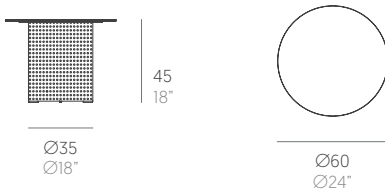

Solanas

Daniel Germani

Mesa baja circular Ø60. Round coffee table Ø60

Medidas. Sizes

Materiales. Materials

Aluminio termolacado.
Porcelánico ultracompacto.
MDi.
MVi.

Powder-coated aluminium.
Ultra-compact porcelain.
MDi.
MVi.

Características. Characteristics

Estructura. Frame
PT17064
15,8 Kg - 34.83 lbs

Caja. Box
1 ud/unit | 0,30 m³ - 10.76 ft³

Mantenimiento. Maintenance

Ver apartado de limpieza y mantenimiento
gandiablasco.com