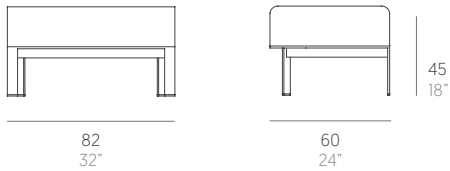

Solanas

Daniel Germani

Puf sillón. Pouf for lounge chair

Medidas. Sizes

Materiales. Materials

Aluminio soldado termolacado.
Gomaespuma de poliuretano.
Tapicería desenfundable.
Funda protectora.

Thermo-lacquered aluminium.
Polyurethane foam rubber.
Removable fabric cover.
Protective cover.

Características. Characteristics

Estructura. Frame
📦 8,5 Kg - 18.70 lbs

Colchoneta. Mat
📦 4 Kg - 8.80 lbs

Caja. Box
1 ud/unit | 0,23 m³ - 8.12 ft³

Mantenimiento. Maintenance

Ver apartado de limpieza y mantenimiento
gandiablasco.com