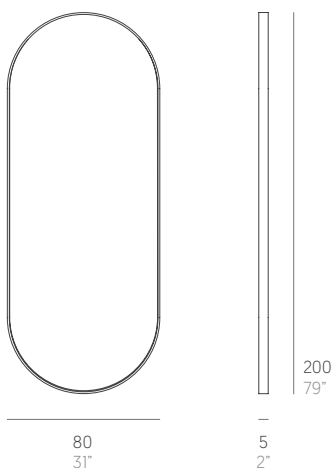

Solanas

Daniel Germani

Espejo. Mirror

Medidas. Sizes

Materiales. Materials

Aluminio soldado termolacado.

Thermo-lacquered aluminium.

Características. Characteristics

Estructura. Frame

📦 40 Kg - 88.00 lbs

Caja. Box

1 ud/unit | 0,26 m³ - 9.18 ft³

Mantenimiento. Maintenance

Ver apartado de limpieza y mantenimiento
gandiablasco.com

See cleaning and maintenance section
gandiablasco.com