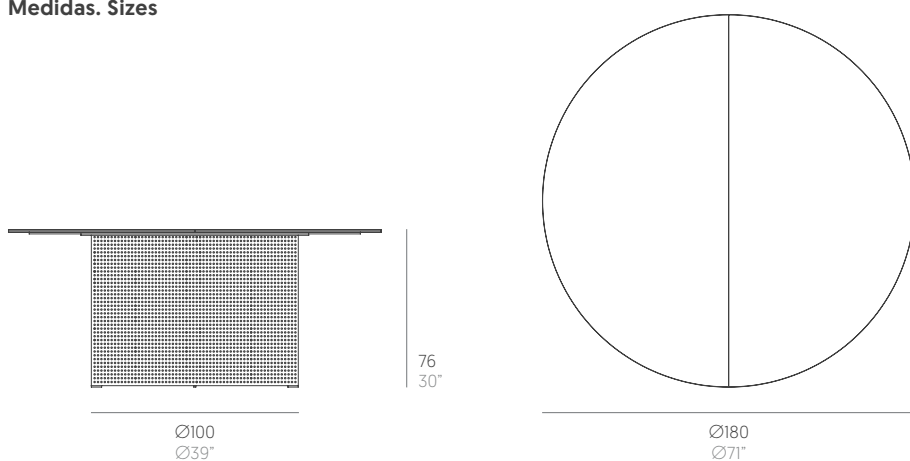

Solanas

Daniel Germani

Mesa alta Ø180. Dining table Ø180

Medidas. Sizes

Materiales. Materials

Aluminio termolacado.
Chapa microperforada.
Porcelánico ultracompacto.

Powder-coated aluminium.
Micro-perforated sheet.
Ultra-compact porcelain.

Características. Characteristics

Estructura. Frame
PT17062
117,3 Kg - 258.6 lbs

Caja. Box
1 ud/unit | 1,63 m³ - 57.46 ft³

 Requiere montaje. It requires assembly

Mantenimiento. Maintenance

Ver apartado de limpieza y mantenimiento
gandiablasco.com