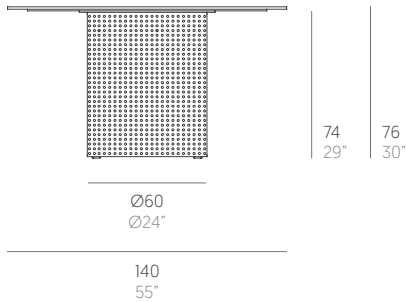

Solanas

Daniel Germani

Mesa alta Ø140. Dining table Ø140

Medidas. Sizes

Capacidad para 4 sillas Solanas.
Accommodates 4 Solanas dining armchairs.

Capacidad para 4 butacas Solanas.
Accommodates 4 Solanas club armchairs.

Características. Characteristics

Estructura. Frame
PT11880
 76 Kg - 167.20 lbs
 Funda protectora. Protective cover
163593
 $\varnothing 180 \times 65 \text{h cm} / \varnothing 71" \times 26" \text{h}$

Caja. Box
2 ud/unit | 0,6 m³ - 21.19 ft³