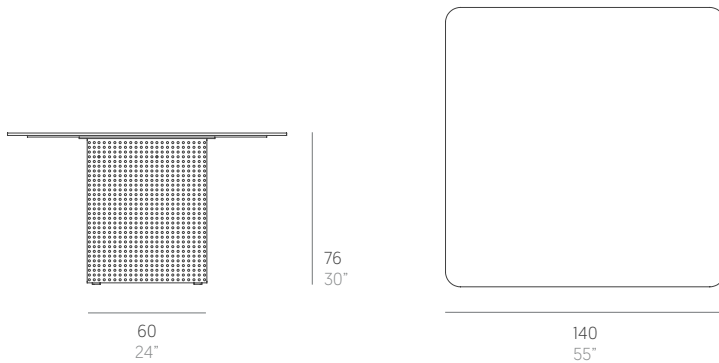

Solanas

Daniel Germani

Mesa alta 140. Dining table 140

Medidas. Sizes

Materiales. Materials

Aluminio soldado termolacado.
Dekton®

Thermo-lacquered aluminium.
Dekton®

Características. Characteristics

Estructura. Frame
📦 98 Kg - 215,60 lbs

Caja. Box
1 ud/unit | 0,6 m³ - 21.19 ft³

🔧 Requiere montaje. It requires assembly

Mantenimiento. Maintenance

Ver apartado de limpieza y mantenimiento
gandiablasco.com