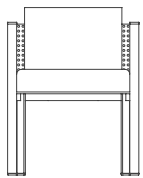

### Silla. Dining armchair

with dektion®  
armrest

without dektion®  
armrest

### Medidas. Sizes

58  
23"

56  
22"

47  
19" | 67  
26" | 74  
29"