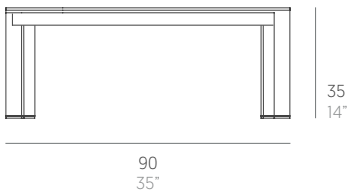

### Mesa baja 90. Coffee table 90

---

---

#### Medidas. Sizes

---

#### Características. Characteristics

Estructura. Frame  
📦 55 Kg - 121 lbs

Caja. Box  
1 ud/unit | 0,37 m<sup>3</sup> - 13,06 ft<sup>3</sup>