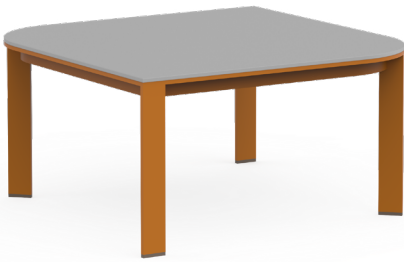

Solanas

Daniel Germani

Mesa baja 70. Coffee table 70

Medidas. Sizes

Materiales. Materials

Aluminio soldado termolacado.
Dekton®

Thermo-lacquered aluminium.
Dekton®

Características. Characteristics

Estructura. Frame
📦 18,8 Kg - 41.36 lbs

Caja. Box
1 ud/unit | 0,26 m³ - 9.18 ft³

Mantenimiento. Maintenance

Ver apartado de limpieza y mantenimiento
gandiablasco.com

See cleaning and maintenance section
gandiablasco.com