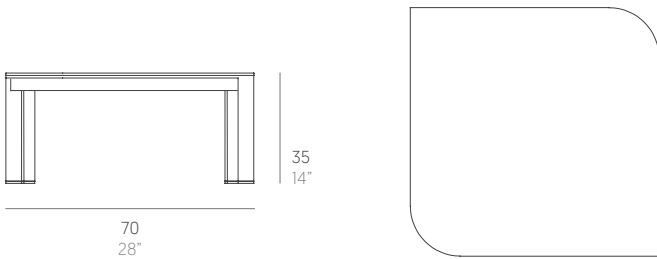

Solanas

Daniel Germani

Mesa baja 70. Coffee table 70

Medidas. Sizes

Materiales. Materials

Aluminio soldado termolacado.
Dekton®

Thermo-lacquered aluminium.
Dekton®

Características. Characteristics

Estructura. Frame
📦 18,8 Kg - 41.36 lbs

Caja. Box
1 ud/unit | 0,26 m³ - 9.18 ft³

Mantenimiento. Maintenance

Ver apartado de limpieza y mantenimiento
gandiablasco.com

See cleaning and maintenance section
gandiablasco.com