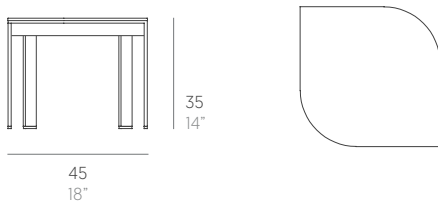

Solanas

Daniel Germani

Mesa baja 45. Coffee table 45

Medidas. Sizes

Materiales. Materials

Aluminio soldado termolacado.
Dekton®

Thermo-lacquered aluminium.
Dekton®

Características. Characteristics

Estructura. Frame
12 Kg - 26.40 lbs

Caja. Box
1 ud/unit | 0,1 m³ - 3.53 ft³

Mantenimiento. Maintenance

Ver apartado de limpieza y mantenimiento
gandiablasco.com

See cleaning and maintenance section
gandiablasco.com