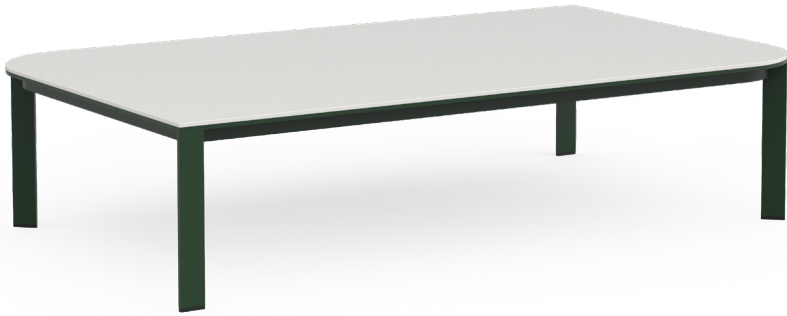

Solanas

Daniel Germani

Mesa baja 150. Coffee table 150

Medidas. Sizes

35
14"

Materiales. Materials

Aluminio soldado termolacado.
Dekton®

Thermo-lacquered aluminium.
Dekton®

Características. Characteristics

Estructura. Frame
69,5 Kg - 152.90 lbs

Caja. Box
1 ud/unit | 0,88 m³ - 31.07 ft³

Mantenimiento. Maintenance

Ver apartado de limpieza y mantenimiento
gandiablasco.com

See cleaning and maintenance section
gandiablasco.com