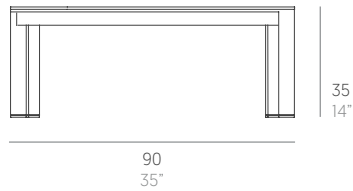

### Mesa baja 120. Coffee table 120

#### Medidas. Sizes

#### Características. Characteristics

Estructura. Frame  
62 Kg - 136.40 lbs

Caja. Box  
1 ud/unit | 0,48 m<sup>3</sup> - 16.95 ft<sup>3</sup>