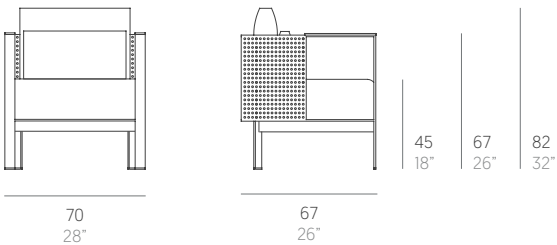

Solanas

Daniel Germani

Butaca. Club armchair

with dektion®
armrest

without dektion®
armrest

Medidas. Sizes

Materiales. Materials

Aluminio soldado termolacado.
Chapa microperforada.
Dekton®
Gomaespuma de poliuretano.
Tapicería desenfundable.
Funda protectora.

Thermo-lacquered aluminium.
Micro-perforated sheet.
Dekton®
Polyurethane foam rubber.
Removable fabric cover.
Protective cover.

Características. Characteristics

Estructura. Frame
📦 23,5 Kg - 51.70 lbs

Colchoneta. Mat
📦 4,5 Kg - 9.90 lbs

Cojín. Cushion
45x25 cm / 18"x10" | 📦 0,65 Kg - 1.43 lbs

Caja. Box
1 ud/unit | 0,47 m³ - 16.60 ft³

Mantenimiento. Maintenance

Ver apartado de limpieza y mantenimiento
gandiablasco.com

See cleaning and maintenance section
gandiablasco.com