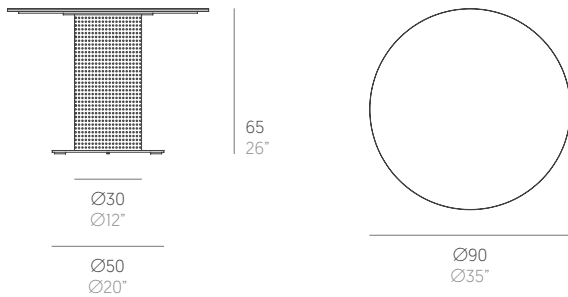

Solanas

Daniel Germani

Mesa butaca Ø90. Club armchair table Ø90

Medidas. Sizes

Materiales. Materials

Aluminio termolacado.
Chapa microperforada.
Porcelánico ultracompacto.
MDi.
MVi.

Powder-coated aluminium.
Micro-perforated sheet.
Ultra-compact porcelain.
MDi.
MVi.

Características. Characteristics

Estructura. Frame
PT17063
35,8 Kg - 78.93 lbs

Caja. Box
1 ud/unit | 0,44 m³ - 15.63 ft³

 Requiere montaje. It requires assembly

Mantenimiento. Maintenance

Ver apartado de limpieza y mantenimiento
gandiablasco.com