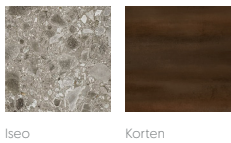

Solanas

Daniel Germani

Mesa butaca Ø90. Club armchair table Ø90

Medidas. Sizes

Materiales. Materials

Aluminio termolacado.
Chapa microperforada.
Porcelánico ultracompacto.
MDi.
MVi.

Powder-coated aluminium.
Micro-perforated sheet.
Ultra-compact porcelain.
MDi.
MVi.

See cleaning and maintenance section
gandiablasco.com

Colores y acabados. Colours and finishes

Aluminium

MDi

MVi

Porcelain