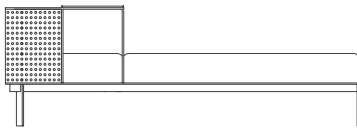

### Tumbona. Chaise lounge

with dektion®  
armrest

without dektion®  
armrest

### Medidas. Sizes

200  
79"

80  
31"

37  
15" | 67  
26"

120° - 140° - 160°

Respaldo reclinable. Reclining backrest.