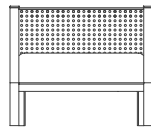

### Tumbona. Chaise lounge

with dektion®  
armrest

without dektion®  
armrest

### Medidas. Sizes

200  
79"

80  
31"

37  
15" | 67  
26"

120° - 140° - 160°

Respaldo reclinable. Reclining backrest.