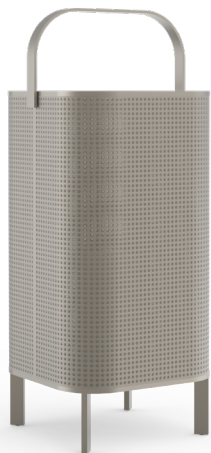

### Farol 3. Candle box 3

#### Materiales. Materials

Aluminio soldado termolacado.  
Chapa microperforada.

Thermo-lacquered aluminium.  
Micro-perforated sheet.

#### Características. Characteristics

Estructura. Frame  
5,5 Kg - 12.10 lbs

Caja. Box  
1 ud/unit | 0,14 m<sup>3</sup> - 4.94 ft<sup>3</sup>