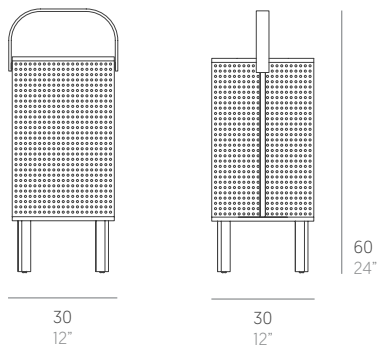

### Farol 3. Candle box 3

#### Medidas. Sizes

#### Características. Characteristics

Estructura. Frame  
5,5 Kg - 12.10 lbs

Caja. Box  
1 ud/unit | 0,14 m<sup>3</sup> - 4.94 ft<sup>3</sup>