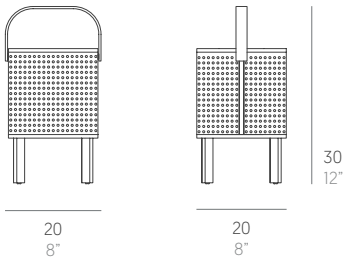

Solanas

Daniel Germani

Farol 1. Candle box 1

Medidas. Sizes

Materiales. Materials

Aluminio soldado termolacado.
Chapa microperforada.

Thermo-lacquered aluminium.
Micro-perforated sheet.

Características. Characteristics

Estructura. Frame
📦 2,3 Kg - 5.06 lbs

Caja. Box
1 ud/unit | 0,04 m³ - 1.41 ft³

Mantenimiento. Maintenance

Ver apartado de limpieza y mantenimiento
gandiablasco.com

See cleaning and maintenance section
gandiablasco.com