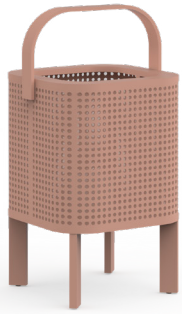

Solanas

Daniel Germani

Farol 1. Candle box 1

Medidas. Sizes

Materiales. Materials

Aluminio soldado termolacado.
Chapa microperforada.

Thermo-lacquered aluminium.
Micro-perforated sheet.

Características. Characteristics

Estructura. Frame
📦 2,3 Kg - 5.06 lbs

Caja. Box
1 ud/unit | 0,04 m³ - 1.41 ft³

Mantenimiento. Maintenance

Ver apartado de limpieza y mantenimiento
gandiablasco.com

See cleaning and maintenance section
gandiablasco.com

Colores y acabados. Colours and finishes

Aluminium

9016 White	7038 Agate grey	1019 Sand	Gold	7006 Bronze	3012 Beige red	8023 Orange brown	3005 Wine red	7031 Blue grey	5008 Grey blue	7033 Cement grey
---------------	--------------------	--------------	------	----------------	-------------------	----------------------	------------------	-------------------	-------------------	---------------------