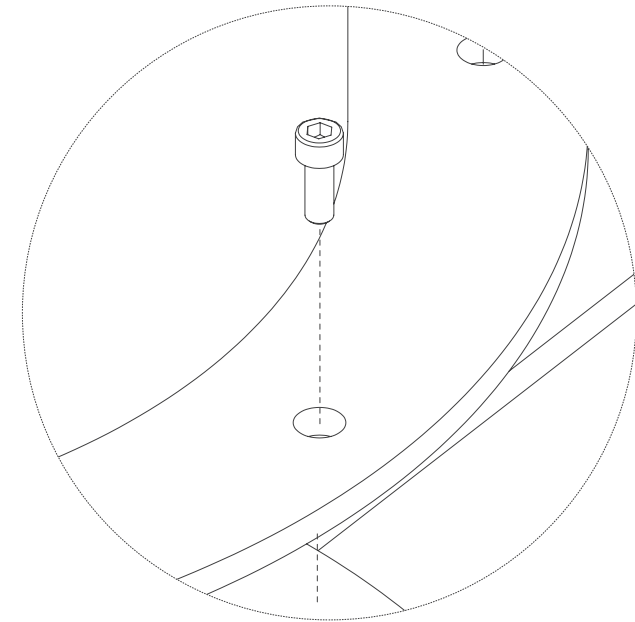

Assembly instructions Instrucciones de montaje

www.gandiablasco.com

D90 Dining table. Mesa alta D90

  Tornillos / Screws (x8)

T. + 34 96 291 13 20

Personas / People (x2)

Protección montaje / Rack mount protection