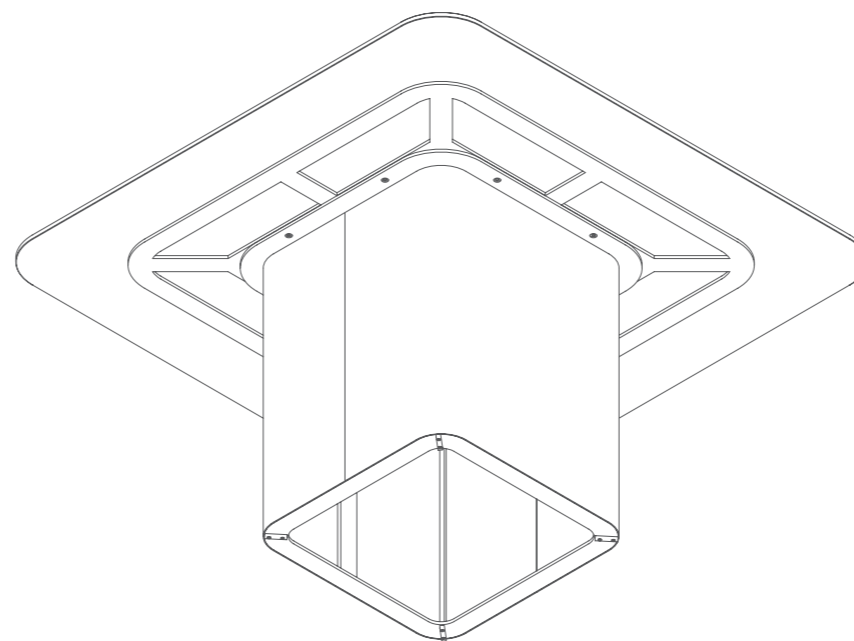

Llave allen n°4 incluida / Included allen key n°4

GANDIABLASCO

Assembly instructions Instrucciones de montaje

www.gandiablasco.com

- PDF [276810] -

SOLANAS SINGLE-LEG DINING TABLES D140-140 ASSEMBLY.
MONTAJE MESA ALTAS MONOPATA D140-140 SOLANAS

Dining Table. Mesa Alta Ø140

SOLANAS DINING TABLE
MESA ALTA SOLANAS

Dining Table. Mesa Alta 140x140

GANDIABLASCO

Assembly instructions
Instrucciones de montaje
www.gandiablasco.com

  Tornillos / Screws (x8)
Mesa. Table Ø140