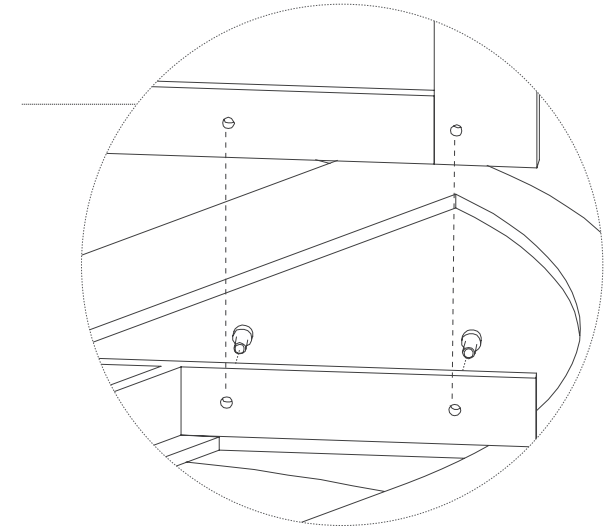

Dining Table 110x280. Mesa Alta

G
A
N
D
I
A
B
L
A
S
C
O

GANDIABLASCO

  Tornillos / Screws (x12)

T. + 34 96 291 13 20

Personas / People (x2)

Protección montaje / Rack mount protection

Llave allen n°6 incluida / Included allen key n°6