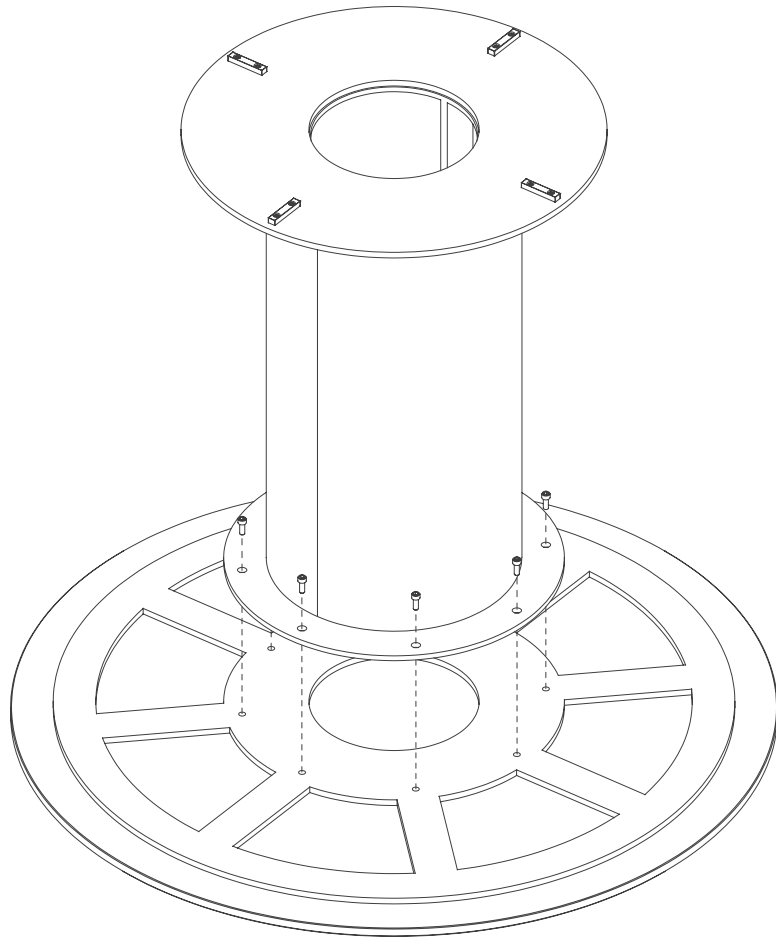

GANDIABLASCO

Assembly instructions Instrucciones de montaje

www.gandiablasco.com

- PDF [957012] -

SOLANAS SINGLE-LEG DINING TABLE D90 ASSEMBLY.
MONTAJE MESA ALTA MONOPATA D90 SOLANAS

GANDIABLASCO

SOLANAS D90 DINING TABLE
MESA ALTA D90 SOLANAS

Assembly instructions Instrucciones de montaje

www.gandiablasco.com

D90 Dining table. Mesa alta D90

  Tornillos / Screws (x8)

T. + 34 96 291 13 20

Personas / People (x2)

Protección montaje / Rack mount protection