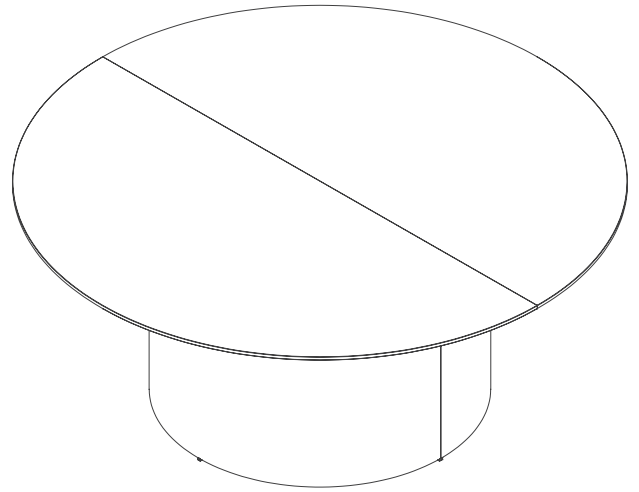

Dining Table. Mesa Alta Ø140

SOLANAS DINING TABLE
MESA ALTA SOLANAS

Dining Table. Mesa Alta 140x140

GANDIABLASCO

Assembly instructions
Instrucciones de montaje
www.gandiablasco.com

  Tornillos / Screws (x8)
Mesa. Table Ø140

  Tornillos / Screws (x8)
Mesa. Table 140x140

T. + 34 96 291 13 20

Personas / People (x2)

Protección montaje / Rack mount protection

Llave allen nº6 incluida / Included allen key nº6

GANDIABLASCO

Assembly instructions Instrucciones de montaje

www.gandiablasco.com

- PDF [315641] -

SOLANAS SINGLE-LEG DINING TABLE D180 ASSEMBLY.
MONTAJE MESA ALTA MONOPATA D180 SOLANAS

GANDIABLASCO

D180 SOLANAS DINING TABLE
MESA ALTA SOLANAS D180

Assembly instructions Instrucciones de montaje