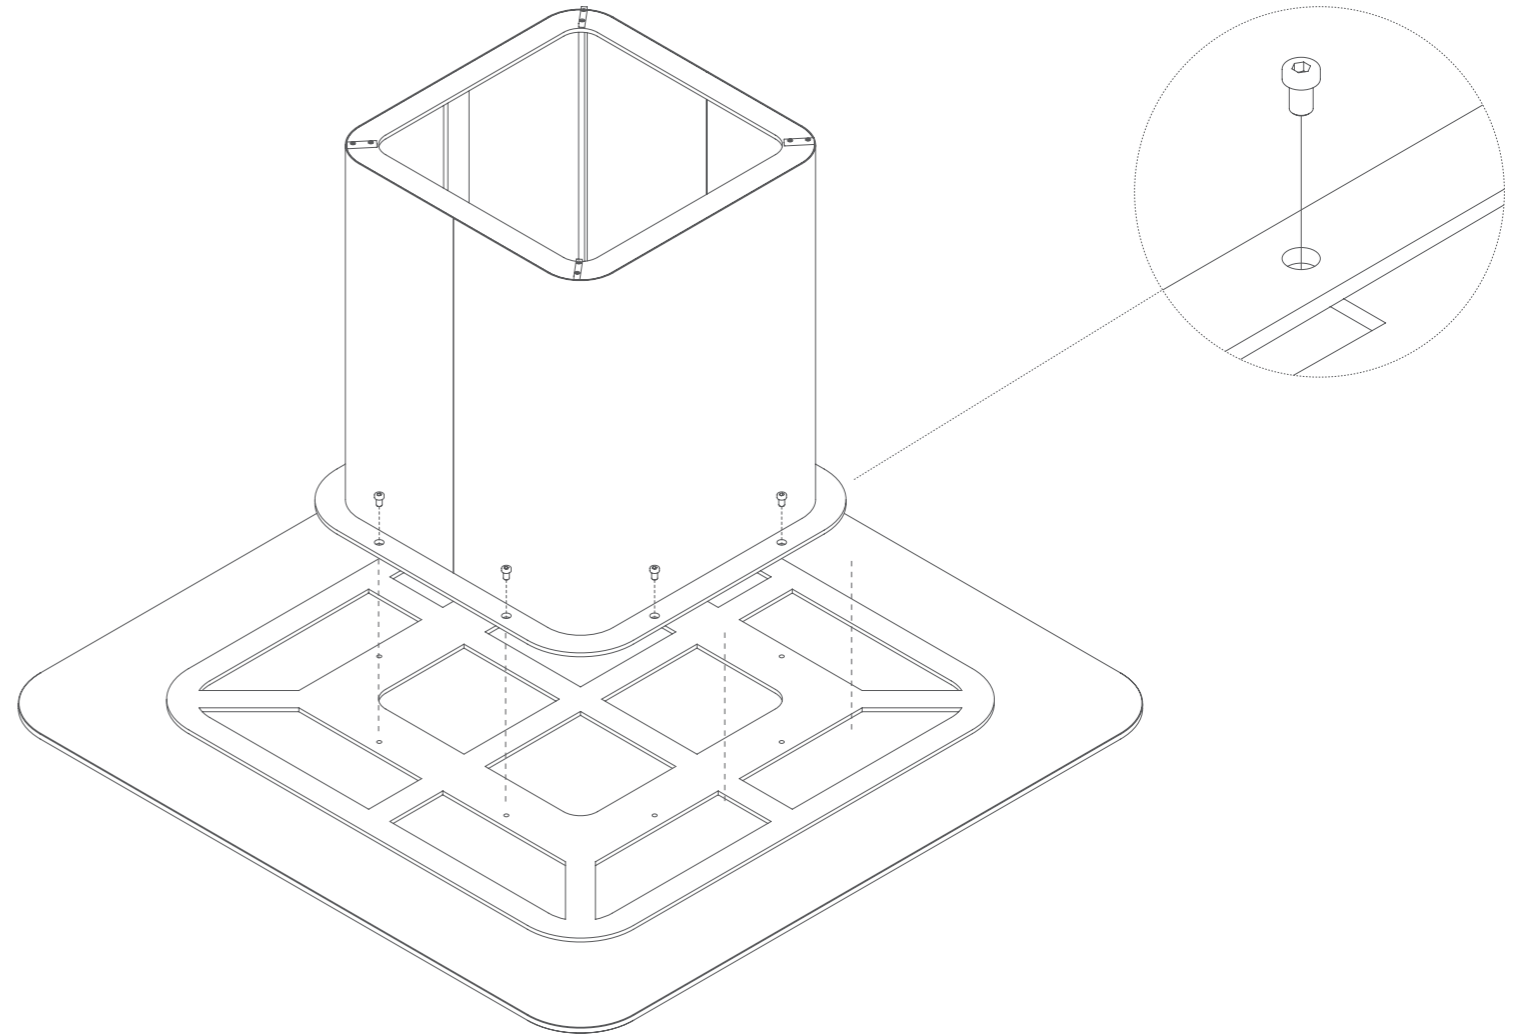

Dining Table. Mesa Alta Ø140

SOLANAS DINING TABLE
MESA ALTA SOLANAS

Dining Table. Mesa Alta 140x140

GANDIABLASCO

Assembly instructions
Instrucciones de montaje
www.gandiablasco.com

  Tornillos / Screws (x8)
Mesa. Table Ø140