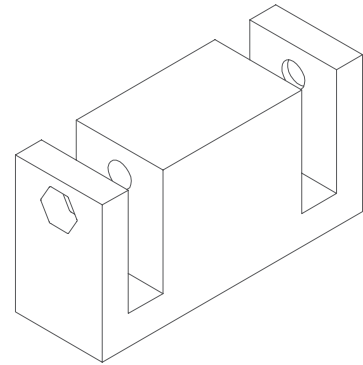

www.gandiablasco.com

D180 Dining Table. Mesa Alta D180.

  Tornillos / Screws (x8)

T. + 34 96 291 13 20

Personas / People (x2)

Protección montaje / Rack mount protection

Llave allen n°4 incluida / Included allen key n°4

GANDIABLASCO

Assembly instructions Instrucciones de montaje

www.gandiablasco.com

- PDF [276812] -

SOLANAS CONNECTING PIECE ASSEMBLY.
MONTAJE DE PIEZA DE UNIÓN SOLANAS

GANDIABLASCO

SOLANAS CONNECTING PIECE
PIEZA DE UNIÓN SOLANAS