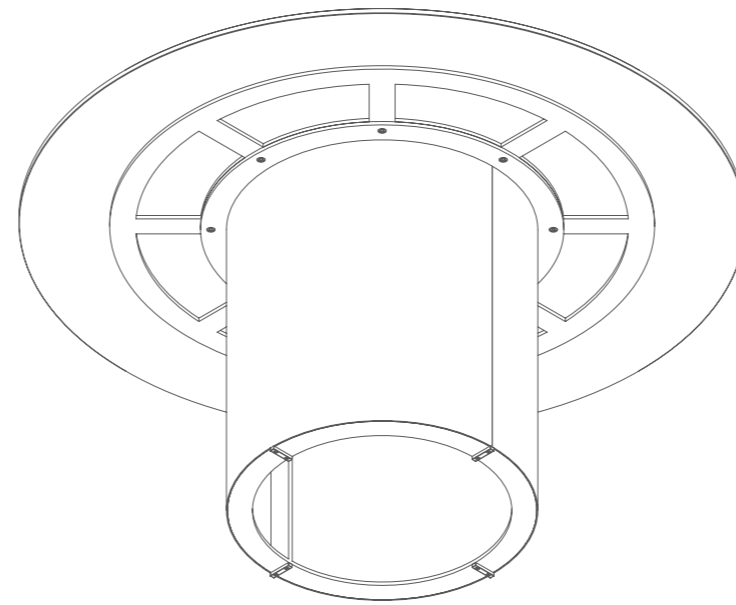

Llave allen n°4 incluida / Included allen key n°4

GANDIABLASCO

Assembly instructions Instrucciones de montaje

www.gandiablasco.com

- PDF [276810] -

SOLANAS SINGLE-LEG DINING TABLES D140-140 ASSEMBLY.
MONTAJE MESA ALTAS MONOPATA D140-140 SOLANAS

Dining Table. Mesa Alta Ø140

SOLANAS DINING TABLE
MESA ALTA SOLANAS

Dining Table. Mesa Alta 140x140

GANDIABLASCO

Assembly instructions
Instrucciones de montaje
www.gandiablasco.com

  Tornillos / Screws (x8)
Mesa. Table Ø140