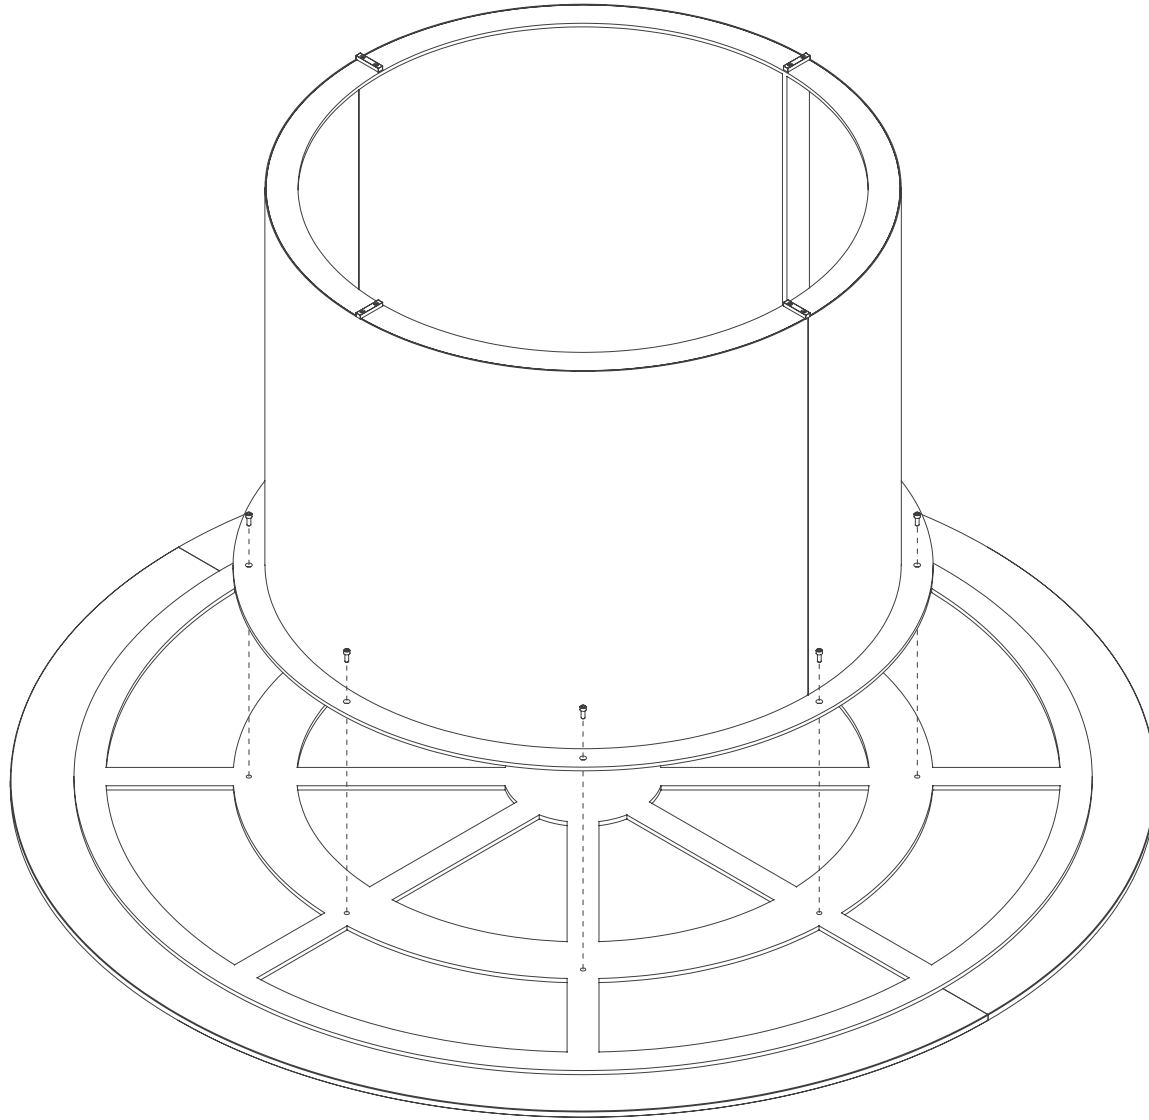

Tornillos / Screws (x8)