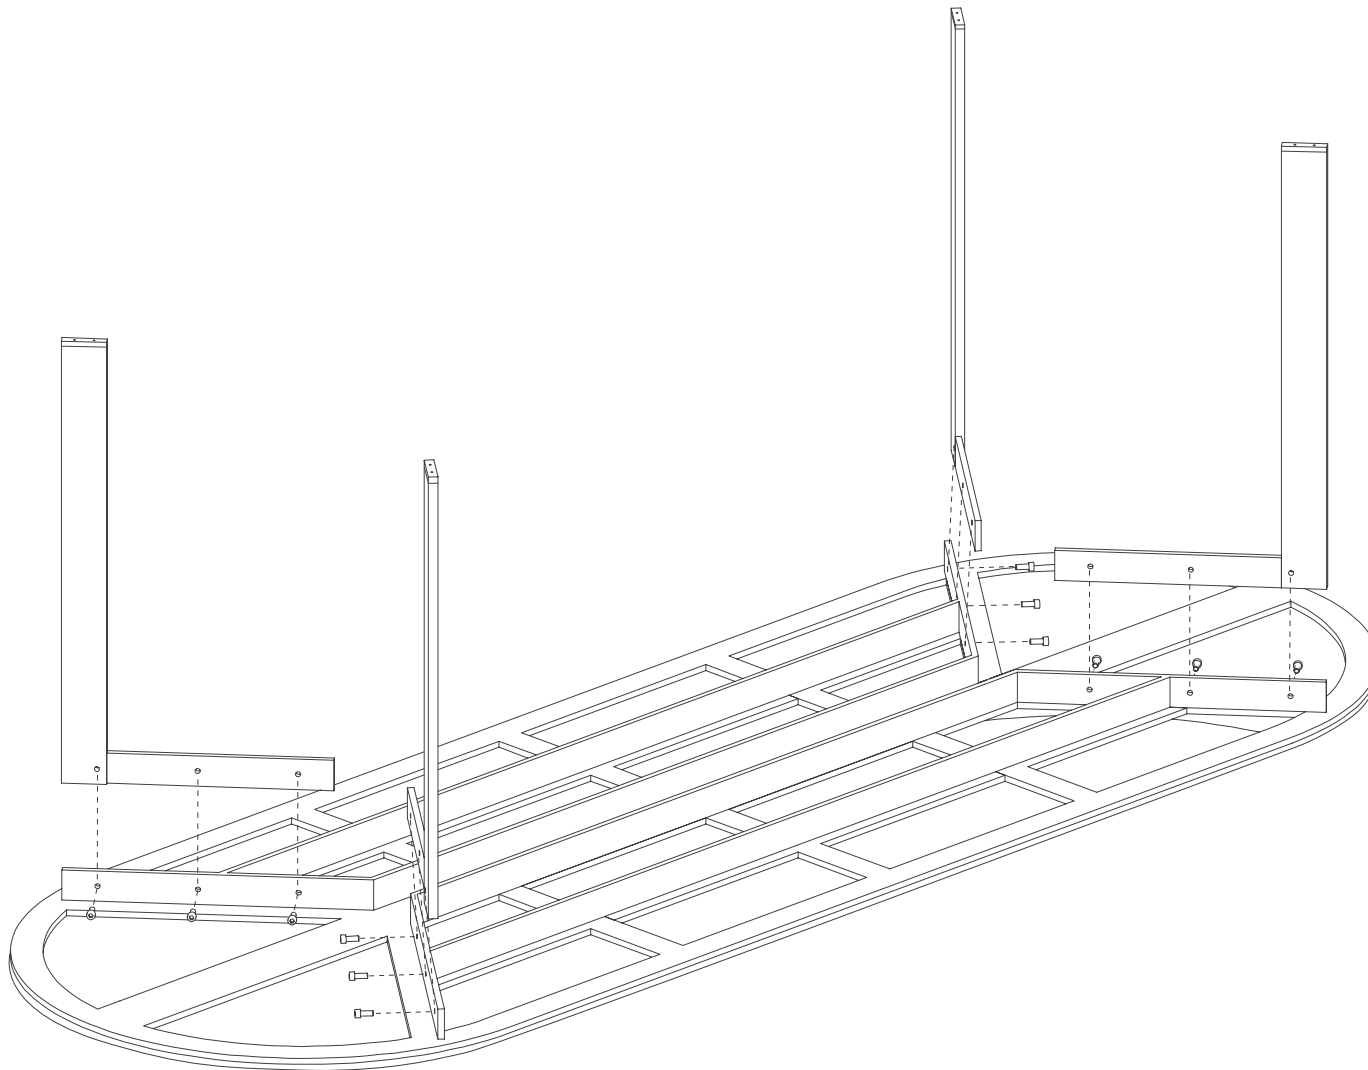

SOLANAS SINGLE-LEG DINING TABLE D180 ASSEMBLY.
MONTAJE MESA ALTA MONOPATA D180 SOLANAS

- PDF [276812] -

SOLANAS CONNECTING PIECE ASSEMBLY.
MONTAJE DE PIEZA DE UNIÓN SOLANAS

GANDIABLASCO

Assembly instructions Instrucciones de montaje

www.gandiablasco.com

- PDF [276809] -

SOLANAS DINING TABLE ASSEMBLY.
MONTAJE MESA ALTA SOLANAS

GANDIABLASCO

SOLANAS DINING TABLE
MESA ALTA SOLANAS

Assembly instructions Instrucciones de montaje

www.gandiablasco.com

Dining Table 110x280. Mesa Alta

G
A
N
D
I
A
B
L
A
S
C
O

GANDIABLASCO

  Tornillos / Screws (x12)

T. + 34 96 291 13 20

Personas / People (x2)

Protección montaje / Rack mount protection

Llave allen n°6 incluida / Included allen key n°6