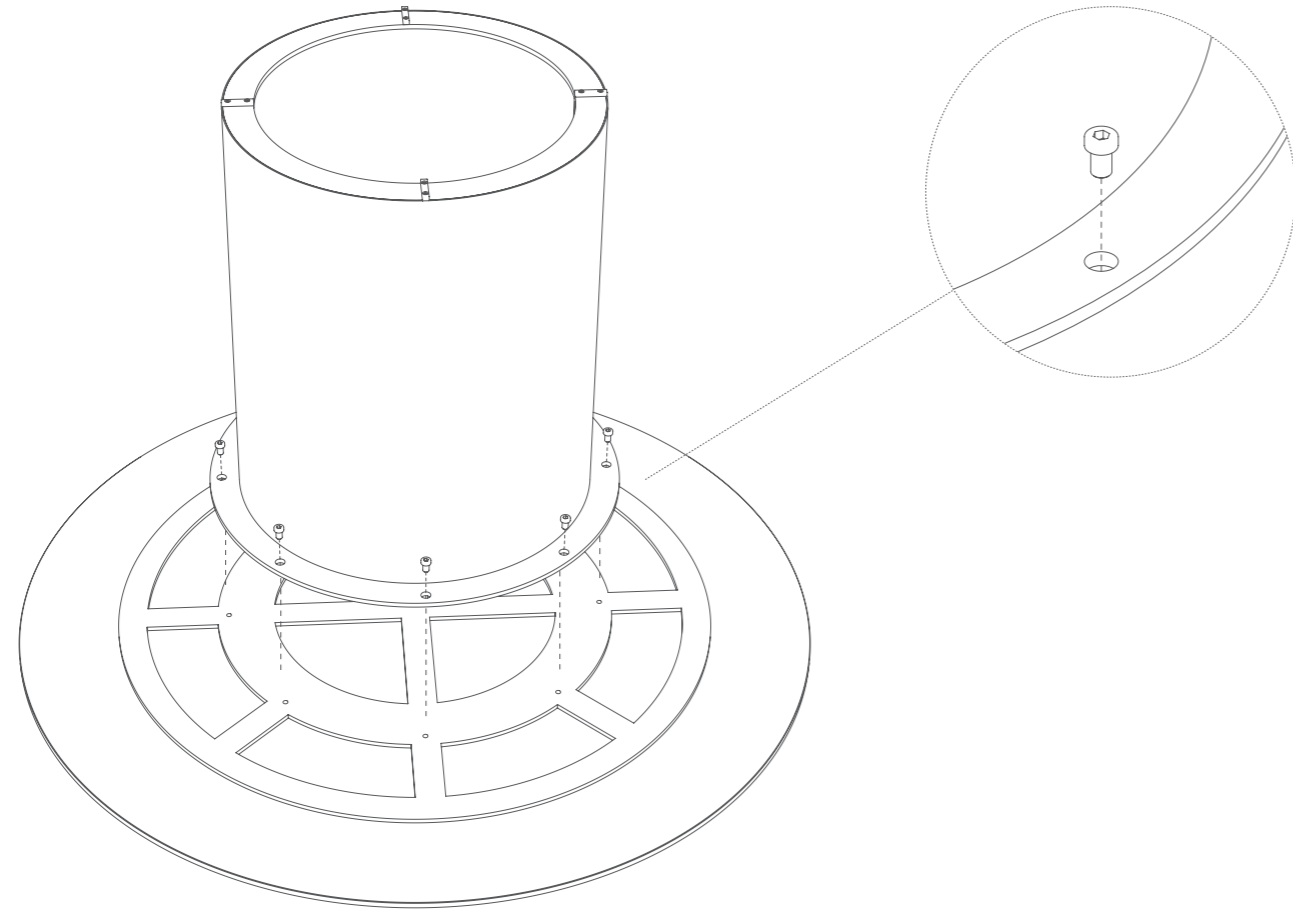

Dining Table. Mesa Alta Ø140

SOLANAS DINING TABLE
MESA ALTA SOLANAS

Dining Table. Mesa Alta 140x140

GANDIABLASCO

Assembly instructions
Instrucciones de montaje
www.gandiablasco.com

  Tornillos / Screws (x8)
Mesa. Table Ø140