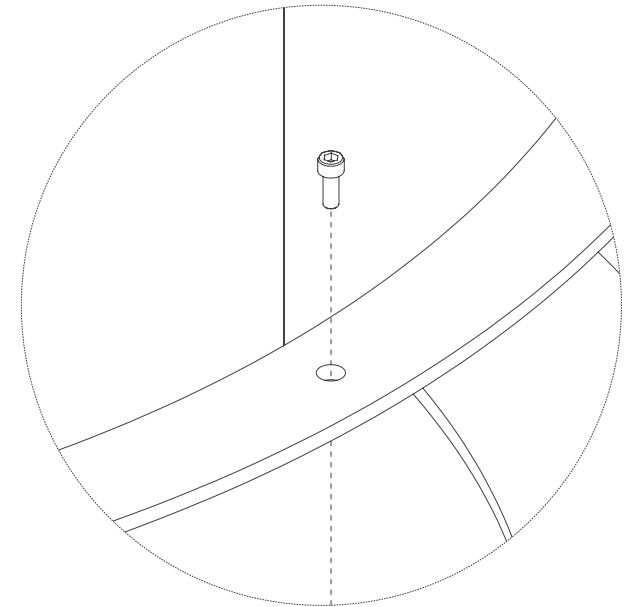

www.gandiablasco.com

- PDF [315641] -

SOLANAS SINGLE-LEG DINING TABLE D180 ASSEMBLY.
MONTAJE MESA ALTA MONOPATA D180 SOLANAS

GANDIABLASCO

D180 SOLANAS DINING TABLE
MESA ALTA SOLANAS D180

Assembly instructions Instrucciones de montaje

www.gandiablasco.com

D180 Dining Table. Mesa Alta D180.

  Tornillos / Screws (x8)

T. + 34 96 291 13 20

Personas / People (x2)

Protección montaje / Rack mount protection

Llave allen n°4 incluida / Included allen key n°4