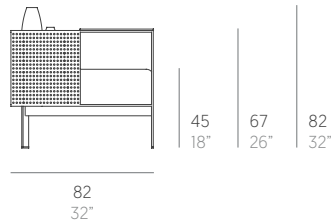

Solanas

Daniel Germani

Sofá 2 plazas. 2 Seat sofa

with dektion*
armrest

without dektion*
armrest

Medidas. Sizes

Materiales. Materials

Aluminio soldado termolacado.
Chapa microperforada.
Dekton®
Gomaespuma de poliuretano.
Tapicería desenfundable.
Funda protectora.

Thermo-lacquered aluminium.
Micro-perforated sheet.
Dekton®
Polyurethane foam rubber.
Removable fabric cover.
Protective cover.

Características. Characteristics

Estructura. Frame
📦 52 Kg - 114.40 lbs

Colchoneta. Mat
📦 16,5 Kg - 36.30 lbs

Cojín. Cushion
60x25 cm / 24"x10" | 📦 0,85 Kg - 1.87 lbs

Caja. Box
1 ud/unit | 1,43 m³ - 50.49 ft³

Mantenimiento. Maintenance

Ver apartado de limpieza y mantenimiento
gandiablasco.com

See cleaning and maintenance section
gandiablasco.com