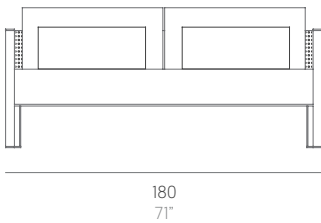

Solanas

Daniel Germani

Sofá 2 plazas. 2 Seat sofa

with dektion*
armrest

without dektion*
armrest

Medidas. Sizes

Materiales. Materials

Aluminio soldado termolacado.
Chapa microperforada.
Dekton®
Gomaespuma de poliuretano.
Tapicería desenfundable.
Funda protectora.

Thermo-lacquered aluminium.
Micro-perforated sheet.
Dekton®
Polyurethane foam rubber.
Removable fabric cover.
Protective cover.

Características. Characteristics

Estructura. Frame
📦 52 Kg - 114.40 lbs

Colchoneta. Mat
📦 16,5 Kg - 36.30 lbs

Cojín. Cushion
60x25 cm / 24"x10" | 📦 0,85 Kg - 1.87 lbs

Caja. Box
1 ud/unit | 1,43 m³ - 50.49 ft³

Mantenimiento. Maintenance

Ver apartado de limpieza y mantenimiento
gandiablasco.com

See cleaning and maintenance section
gandiablasco.com