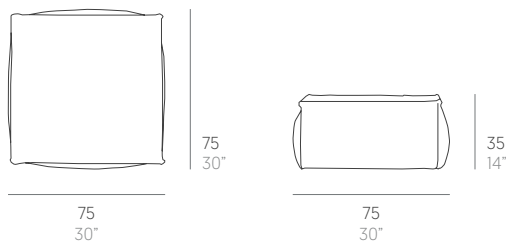

Sail Outdoor

Héctor Serrano

Puf cuadrado. Square pouf

Medidas. Sizes

Materiales. Materials

Gomaespuma de poliuretano con tejido hidrófugo.
Tapicería de tejido técnico para exterior
desenfundable.

Filled with polyurethane foam and covered with
water-repellent fabric.
Removable technical upholstery for outdoor use.

Características. Characteristics

Puf cuadrado. Square pouf
PT08356

📦 6 Kg - 13.2 lbs

Caja. Box

1 ud/unit | 0,4 m³ - 14.12 ft³

Mantenimiento. Maintenance

Ver apartado de limpieza y mantenimiento
gandiablasco.com